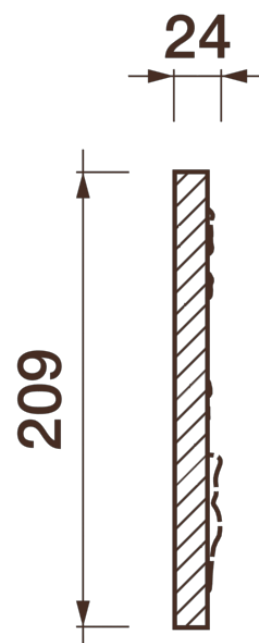

## Фриз Дф-38

Гипсовый фриз - декоративный орнамент в виде горизонтальной полосы, прекрасно преобразует интерьер своим дополнением.

# ДИКАРТ

ЗАВОД ГИПСОВОЙ ЛЕПНИНЫ

8 (495) 150-21-95

8 (800) 707-52-95

info@dikart.ru

Высота - 209 мм

Ширина - 24 мм

Длина - 1 м.п.

Материал - гипс