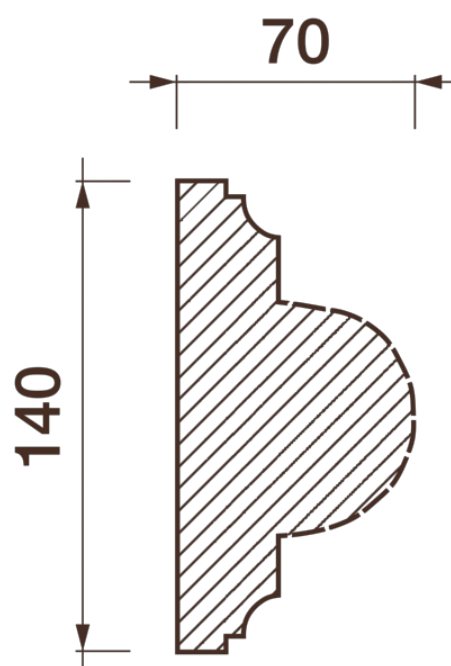

Порезка Дп-172

Порезка — элемент оформления помещения, который оценит ценитель красоты. С помощью порезки можно провести разделение оттенков и фактур отделочных материалов. Еще можно применить как вставку в потолочный карниз.

ДИКАРТ

ЗАВОД ГИПСОВОЙ ЛЕПНИНЫ

8 (495) 150-21-95

8 (800) 707-52-95

info@dikart.ru

Высота - 140 мм

Ширина - 70 мм

Материал - гипс