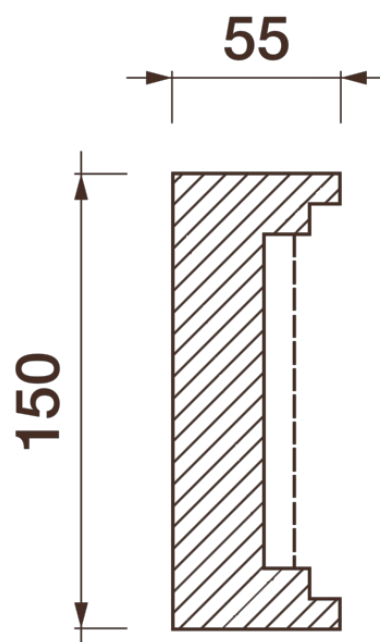

Фриз Дф-243

Гипсовый фриз - декоративный орнамент в виде горизонтальной полосы, прекрасно преобразует интерьер своим дополнением.

ДИКАРТ

ЗАВОД ГИПСОВОЙ ЛЕПНИНЫ

8 (495) 150-21-95

8 (800) 707-52-95

info@dikart.ru

Высота - 150 мм
Ширина - 55 мм
Длина - 1 м.п.
Материал - гипс