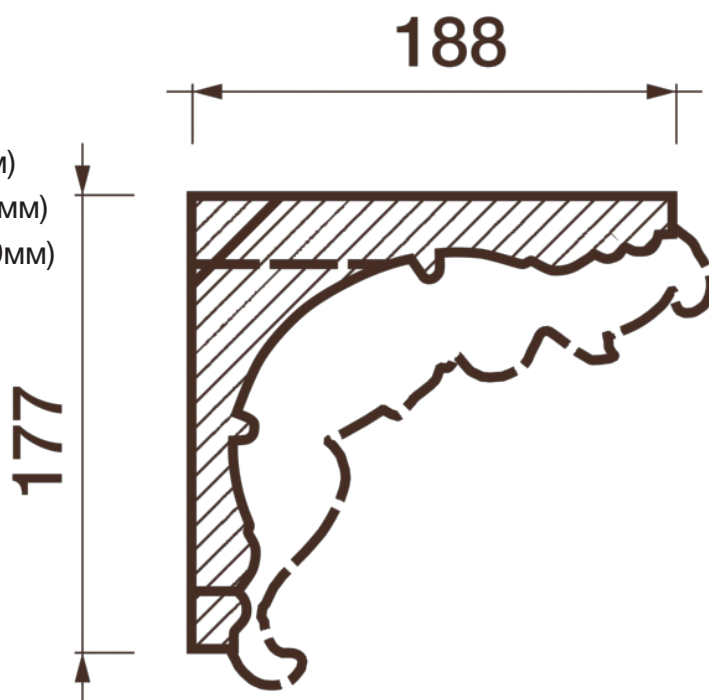

Карниз с рисунком Дк-288

Карниз с орнаментом (рисунком) — идеальные элементы для декорирования помещений в местах стыка вертикальной и горизонтальной поверхности. Придают изящество всему помещению.

ДИКАРТ

ЗАВОД ГИПСОВОЙ ЛЕПНИНЫ

8 (495) 150-21-95

8 (800) 707-52-95

info@dikart.ru

- ❶ Дк-288, левая ветвь (177Нх619х188мм)
- ❷ Дк-288, правая ветвь (177Нх610х188мм)
- ❸ Дк-288, прямой картуш (192Нх645х205мм)
- ❹ Дк-288, угловой картуш (190Нх399х389мм)
- ❺ Дк-356 (177Нх188мм)
- ❻ КТ-615 (177Нх188мм)

Высота - 177 мм
Глубина - 188 мм
Длина - 1 м.п.
Материал - гипс

Карниз с рисунком Дк-288

ДИКАРТ

ЗАВОД ГИПСОВОЙ ЛЕПНИНЫ

8 (495) 150-21-95

8 (800) 707-52-95

info@dikart.ru

- ❶ Дк-288, левая ветвь (177Нх619х188мм)
- ❷ КТ-615 (177Нх188мм)
- ❸ Дк-288, правая ветвь (177Нх610х188мм)
- ❹ Дк-288, угловой картуш (190Нх399х389мм)
- ❺ Дк-288, прямой картуш (192Нх645х205мм)
- ❻ Дк-356 (177Нх188мм)