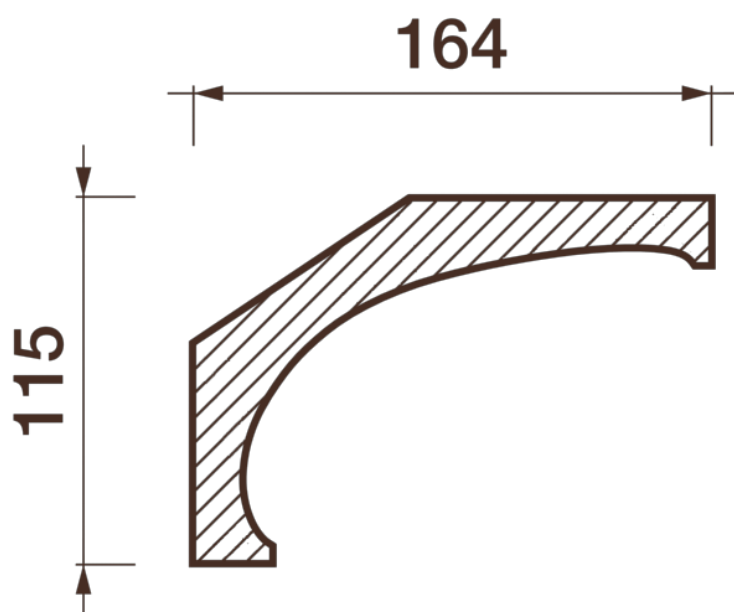

## Карниз гладкотянутый Кт-630

Гладкий карниз подчеркнет уникальность и стиль проделанного ремонта. Отличный декор, деталь, элемент, скрывающий стыки стен и потолка.

# ДИКАРТ

ЗАВОД ГИПСОВОЙ ЛЕПНИНЫ

8 (495) 150-21-95

8 (800) 707-52-95

info@dikart.ru

Высота - 115 мм  
Ширина - 164 мм  
Длина - 1 м.п.  
Материал - гипс