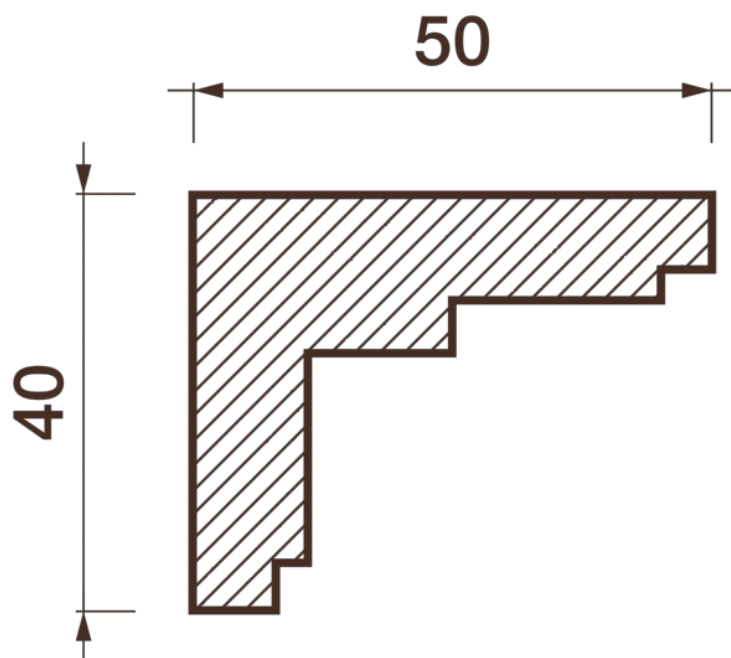

Карниз гладкотянутый Кт-140

Гладкий карниз подчеркнет уникальность и стиль проделанного ремонта. Отличный декор, деталь, элемент, скрывающий стыки стен и потолка.

ДИКАРТ

ЗАВОД ГИПСОВОЙ ЛЕПНИНЫ

8 (495) 150-21-95

8 (800) 707-52-95

info@dikart.ru

Высота - 40 мм
Ширина - 50 мм
Длина - 1 м.п.
Материал - гипс