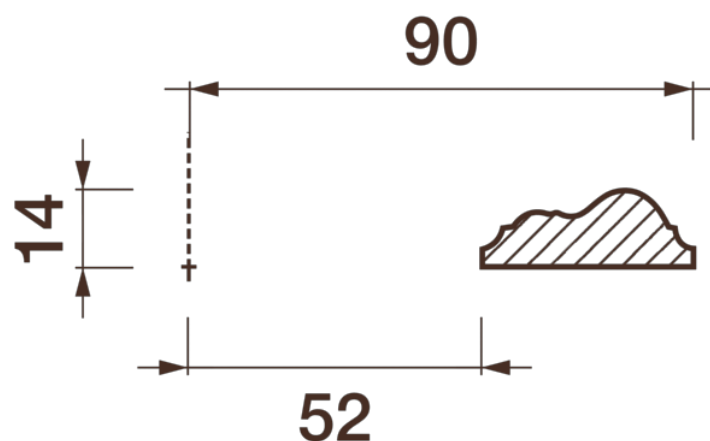

Потолочная розетка Др-300

Розетка из гипса является центром потолочной композиции, оформляет пространство и прекрасно украшает любой интерьер.

ДИКАРТ

ЗАВОД ГИПСОВОЙ ЛЕПНИНЫ

8 (495) 150-21-95

8 (800) 707-52-95

info@dikart.ru

180 мм

Диаметр - 180 мм
Глубина - 14 мм
Отверстие - min Ø 104 мм
Материал - гипс