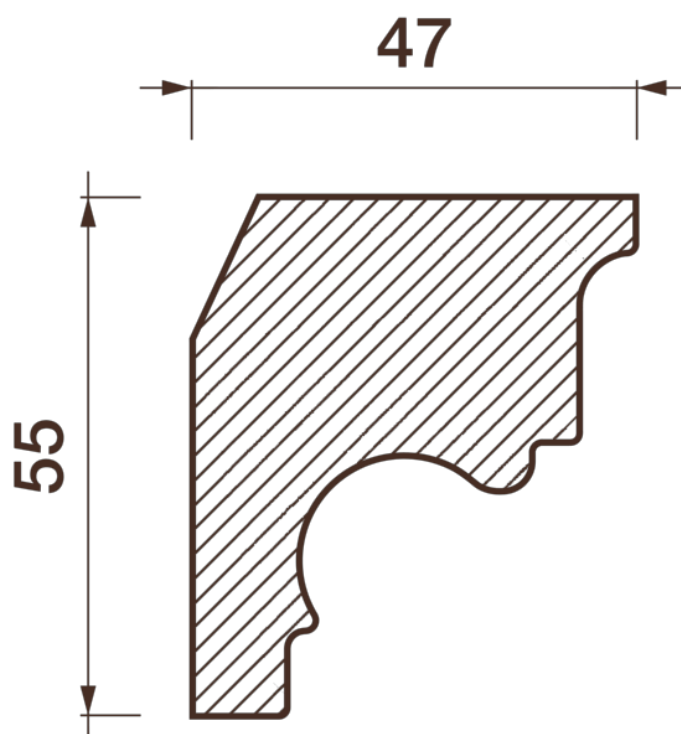

## Карниз гладкотянутый Кт-739

Гладкий карниз подчеркнет уникальность и стиль проделанного ремонта. Отличный декор, деталь, элемент, скрывающий стыки стен и потолка.

# ДИКАРТ

ЗАВОД ГИПСОВОЙ ЛЕПНИНЫ

8 (495) 150-21-95

8 (800) 707-52-95

info@dikart.ru

Высота - 55 мм  
Ширина - 47 мм

Материал - гипс