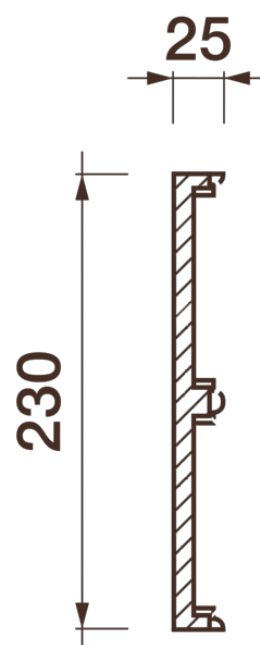

Фриз Дф-78

Гипсовый фриз - декоративный орнамент в виде горизонтальной полосы, прекрасно преобразует интерьер своим дополнением.

ДИКАРТ

ЗАВОД ГИПСОВОЙ ЛЕПНИНЫ

8 (495) 150-21-95

8 (800) 707-52-95

info@dikart.ru

Высота - 230 мм
Ширина - 25 мм
Длина - 1 м.п.
Материал - гипс