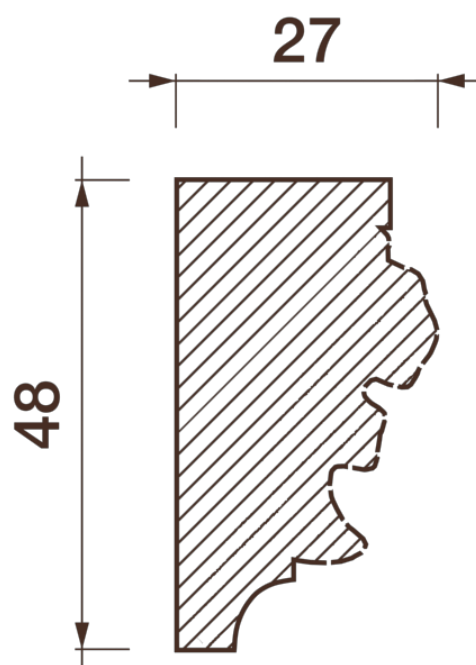

Порезка Дп-89

Порезка — элемент оформления помещения, который оценит ценитель красоты. С помощью порезки можно провести разделение оттенков и фактур отделочных материалов. Еще можно применить как вставку в потолочный карниз.

ДИКАРТ

ЗАВОД ГИПСОВОЙ ЛЕПНИНЫ

8 (495) 150-21-95

8 (800) 707-52-95

info@dikart.ru

Высота - 48 мм
Ширина - 27 мм
Длина - 1 м.п.
Материал - гипс