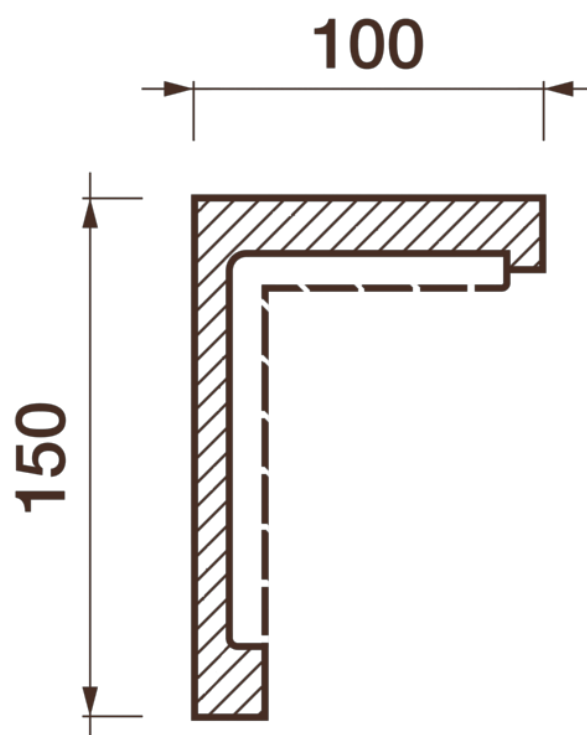

## Карниз с рисунком Дк-459

Карниз с орнаментом (рисунком) — идеальные элементы для декорирования помещений в местах стыка вертикальной и горизонтальной поверхности. Придают изящество всему помещению.

# ДИКАРТ

ЗАВОД ГИПСОВОЙ ЛЕПНИНЫ

8 (495) 150-21-95

8 (800) 707-52-95

info@dikart.ru

Высота - 150 мм  
Глубина - 100 мм  
Длина - 1 м.п.  
Материал - гипс