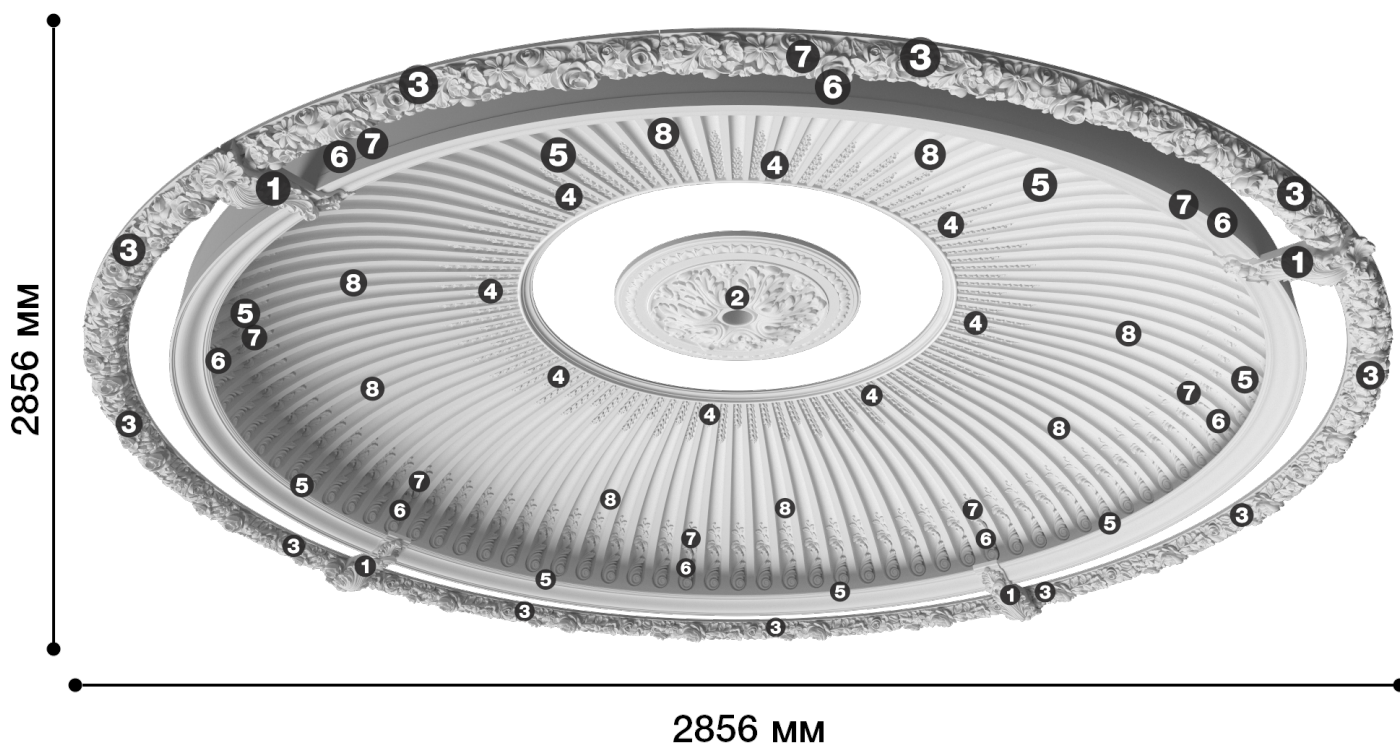

## Купол-3

Купол – пространственная конструкция, по форме близкая к полусфере или другой поверхности вращения кривой.  
Применяется в интерьере, придает потолку особенный стиль и приятную иллюзию увеличения пространства.

# ДИКАРТ

ЗАВОД ГИПСОВОЙ ЛЕПНИНЫ

8 (495) 150-21-95

8 (800) 707-52-95

info@dikart.ru

- ❶ Дкн-76 (271x106x115мм)
- ❷ Др-43 (D600x68мм)
- ❸ Дс-339 (136x789x58мм)
- ❹ Дс-386 (205x25x37мм)
- ❺ Дс-418 (162x949x40мм)
- ❻ Дс-439 (132x43x38мм)
- ❼ Дс-440 (103x46x19мм)
- ❽ Купол-1, сегмент (354x948x777мм)

Диаметр - 2856 мм

Глубина - 447 мм

Материал - гипс