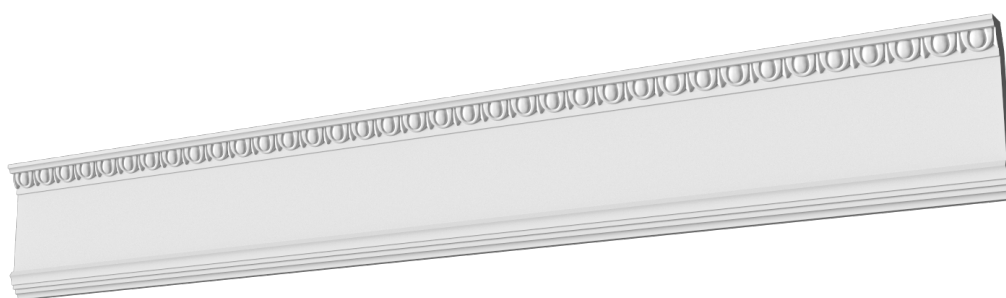

Карниз с рисунком Дк-250

Карниз с орнаментом (рисунком) — идеальные элементы для декорирования помещений в местах стыка вертикальной и горизонтальной поверхности. Придают изящество всему помещению.

ДИКАРТ

ЗАВОД ГИПСОВОЙ ЛЕПНИНЫ

8 (495) 150-21-95

8 (800) 707-52-95

info@dikart.ru

Высота - 185 мм
Глубина - 42 мм
Длина - 1 м.п.
Материал - гипс