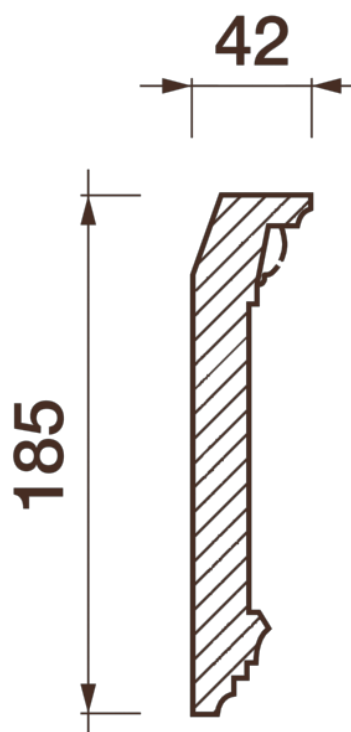

Карниз с рисунком Дк-250

Карниз с орнаментом (рисунком) — идеальные элементы для декорирования помещений в местах стыка вертикальной и горизонтальной поверхности. Придают изящество всему помещению.

ДИКАРТ

ЗАВОД ГИПСОВОЙ ЛЕПНИНЫ

8 (495) 150-21-95

8 (800) 707-52-95

info@dikart.ru

Высота - 185 мм
Глубина - 42 мм
Длина - 1 м.п.
Материал - гипс