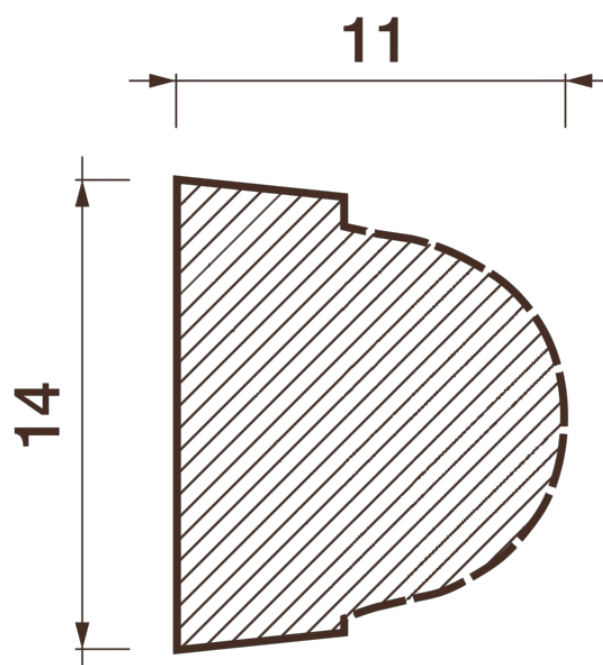

Порезка Дп-141

Порезка — элемент оформления помещения, который оценит ценитель красоты. С помощью порезки можно провести разделение оттенков и фактур отделочных материалов. Еще можно применить как вставку в потолочный карниз.

ДИКАРТ

ЗАВОД ГИПСОВОЙ ЛЕПНИНЫ

8 (495) 150-21-95

8 (800) 707-52-95

info@dikart.ru

Высота - 14 мм
Ширина - 11 мм
Длина - 1 м.п.
Материал - гипс