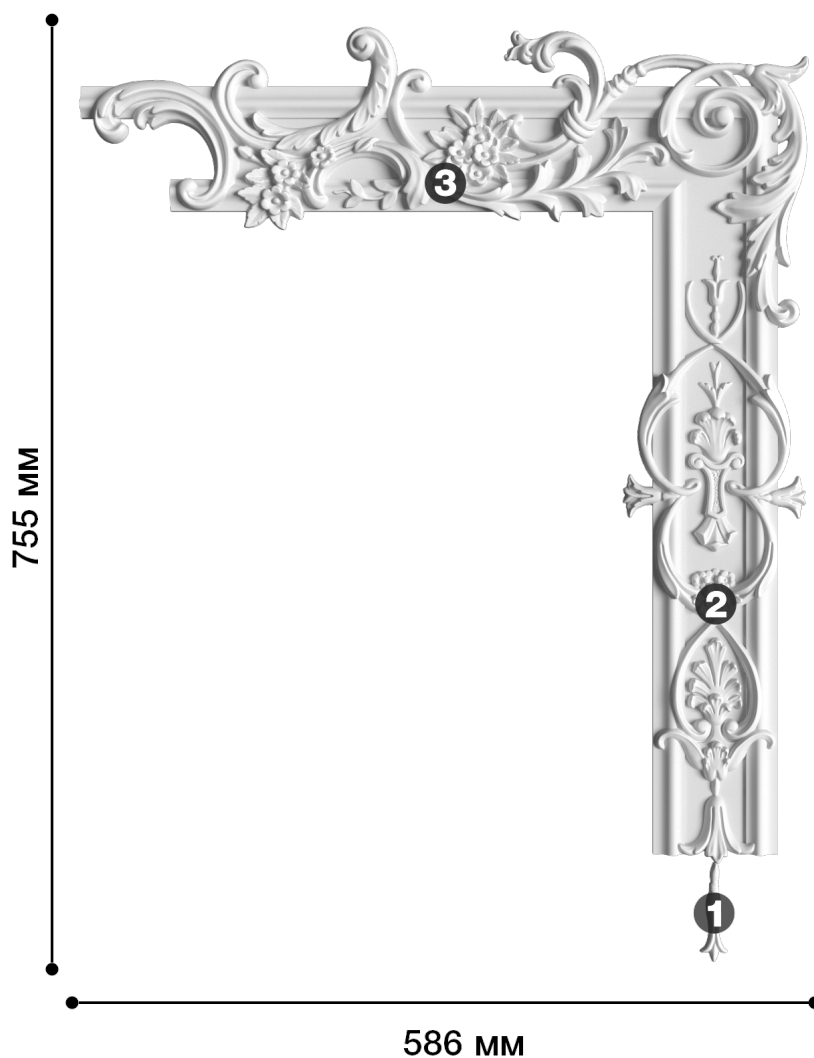

Угол Ду-61Б

Декоративные углы из гипса – один из оригинальных элементов декора! Их часто используют для финального уточнения композиции. В нашем каталоге большой ассортимент угловых элементов, это позволит легко подобрать изделия для оформления любого интерьера.

ДИКАРТ

ЗАВОД ГИПСОВОЙ ЛЕПНИНЫ

8 (495) 150-21-95

8 (800) 707-52-95

info@dikart.ru

- ❶ Дс-208 (81x23x7мм)
- ❷ Ду-61, низ (147x419x18мм)
- ❸ Ду-61Б, верх (586x256x21мм)

Высота - 755 мм
Ширина - 586 мм
Глубина - 21 мм
Материал - гипс