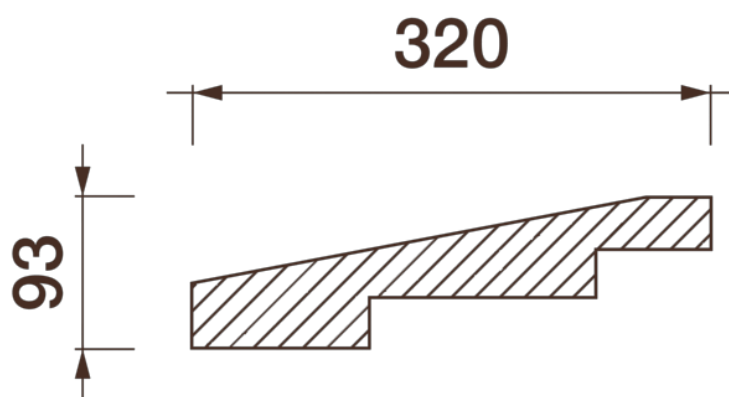

Карниз гладкотянутый КТ-660

Гладкий карниз подчеркнет уникальность и стиль проделанного ремонта. Отличный декор, деталь, элемент, скрывающий стыки стен и потолка.

ДИКАРТ

ЗАВОД ГИПСОВОЙ ЛЕПНИНЫ

8 (495) 150-21-95

8 (800) 707-52-95

info@dikart.ru

Высота - 93 мм

Ширина - 320 мм

Материал - гипс