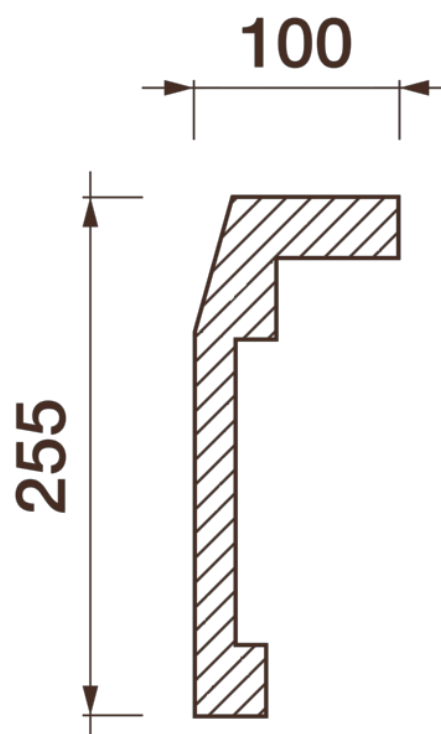

Карниз гладкотянутый Кт-726

Гладкий карниз подчеркнет уникальность и стиль проделанного ремонта. Отличный декор, деталь, элемент, скрывающий стыки стен и потолка.

ДИКАРТ

ЗАВОД ГИПСОВОЙ ЛЕПНИНЫ

8 (495) 150-21-95

8 (800) 707-52-95

info@dikart.ru

Высота - 255 мм
Ширина - 100 мм
Длина - 1 м.п.
Материал - гипс