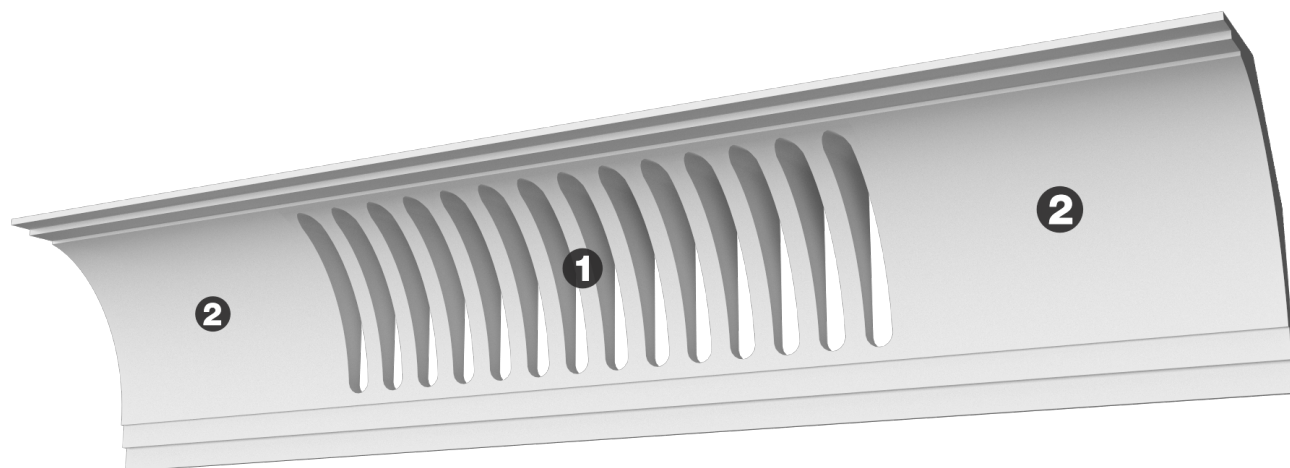

Карниз с рисунком Дк-428

Карниз с орнаментом (рисунком) — идеальные элементы для декорирования помещений в местах стыка вертикальной и горизонтальной поверхности. Придают изящество всему помещению.

ДИКАРТ

ЗАВОД ГИПСОВОЙ ЛЕПНИНЫ

8 (495) 150-21-95

8 (800) 707-52-95

info@dikart.ru

❶ Дк-427 (200Нх150мм)

❷ КТ-700 (200Нх150мм)

Высота - 200 мм

Глубина - 150 мм