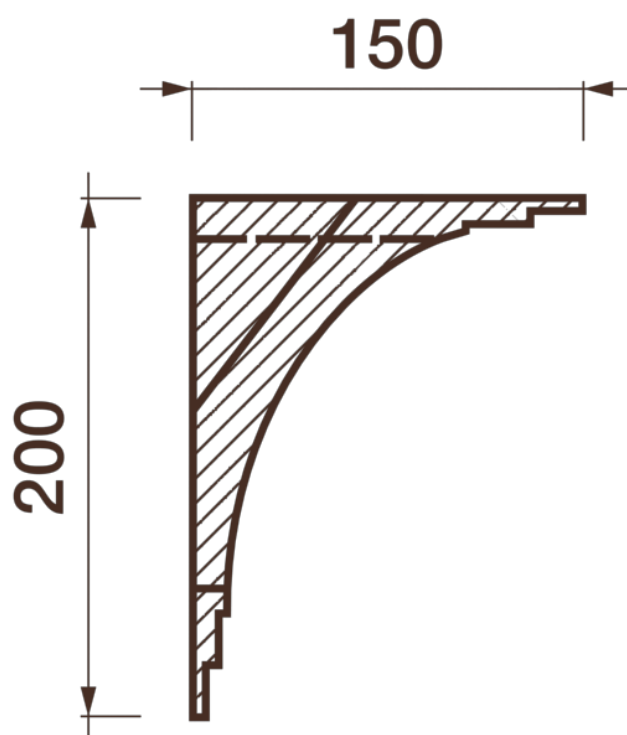

Карниз с рисунком Дк-428

Карниз с орнаментом (рисунком) — идеальные элементы для декорирования помещений в местах стыка вертикальной и горизонтальной поверхности. Придают изящество всему помещению.

ДИКАРТ

ЗАВОД ГИПСОВОЙ ЛЕПНИНЫ

8 (495) 150-21-95

8 (800) 707-52-95

info@dikart.ru

❶ Дк-427 (200Нх150мм)

❷ КТ-700 (200Нх150мм)

Высота - 200 мм

Глубина - 150 мм

Длина - 1 м.п.

Материал - гипс

Карниз с рисунком Дк-428

ДИКАРТ

ЗАВОД ГИПСОВОЙ ЛЕПНИНЫ

8 (495) 150-21-95

8 (800) 707-52-95

info@dikart.ru