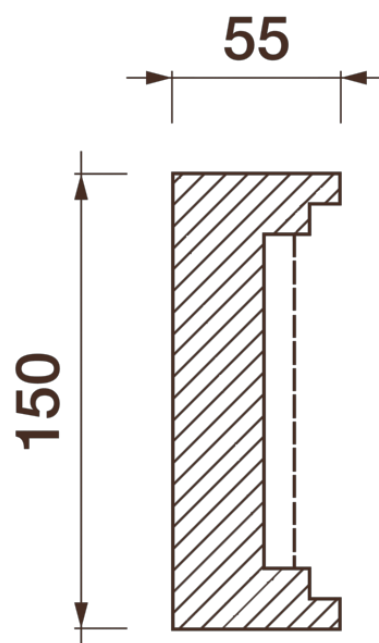

Фриз Дф-243

Гипсовый фриз - декоративный орнамент в виде горизонтальной полосы, прекрасно преобразует интерьер своим дополнением.

ДИКАРТ

ЗАВОД ГИПСОВОЙ ЛЕПНИНЫ

8 (495) 150-21-95

8 (800) 707-52-95

info@dikart.ru

Высота - 150 мм

Ширина - 55 мм

Материал - гипс