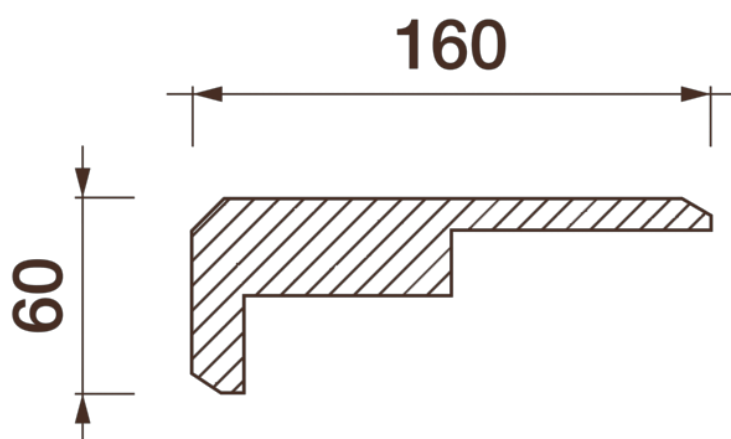

## Карниз гладкотянутый Кт-654

Гладкий карниз подчеркнет уникальность и стиль проделанного ремонта. Отличный декор, деталь, элемент, скрывающий стыки стен и потолка.

# ДИКАРТ

ЗАВОД ГИПСОВОЙ ЛЕПНИНЫ

8 (495) 150-21-95

8 (800) 707-52-95

info@dikart.ru

Высота - 60 мм  
Ширина - 160 мм  
Длина - 1 м.п.  
Материал - гипс