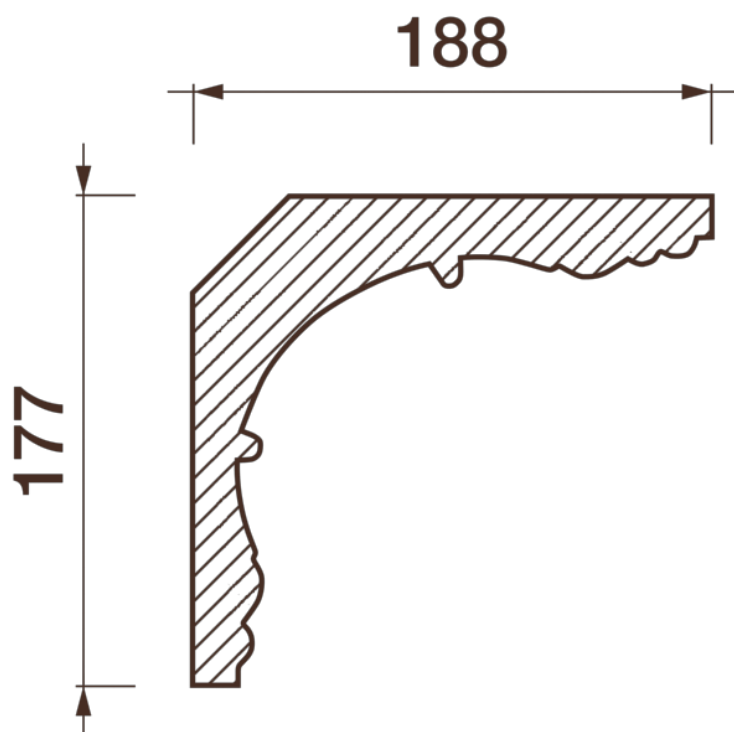

Карниз гладкотянутый Кт-615

Гладкий карниз подчеркнет уникальность и стиль проделанного ремонта. Отличный декор, деталь, элемент, скрывающий стыки стен и потолка.

ДИКАРТ

ЗАВОД ГИПСОВОЙ ЛЕПНИНЫ

8 (495) 150-21-95

8 (800) 707-52-95

info@dikart.ru

Высота - 177 мм
Ширина - 188 мм
Длина - 1 м.п.
Материал - гипс