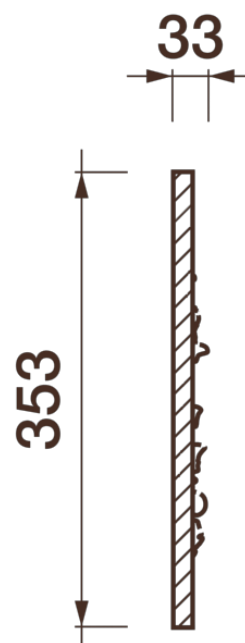

Фриз Дф-168

Гипсовый фриз - декоративный орнамент в виде горизонтальной полосы, прекрасно преобразует интерьер своим дополнением.

ДИКАРТ

ЗАВОД ГИПСОВОЙ ЛЕПНИНЫ

8 (495) 150-21-95

8 (800) 707-52-95

info@dikart.ru

Высота - 353 мм

Ширина - 33 мм

Длина - 1 м.п.

Материал - гипс