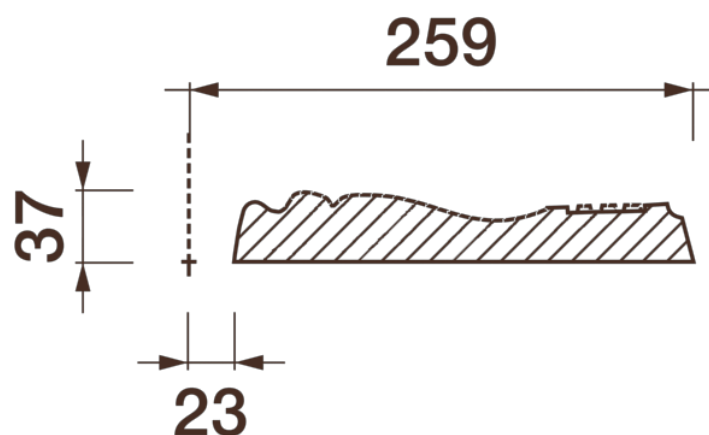

## Потолочная розетка Др-47

Розетка из гипса является центром потолочной композиции, оформляет пространство и прекрасно украшает любой интерьер.

# ДИКАРТ

ЗАВОД ГИПСОВОЙ ЛЕПНИНЫ

8 (495) 150-21-95

8 (800) 707-52-95

info@dikart.ru

518 мм

Диаметр - 518 мм  
Глубина - 37 мм  
Отверстие - min Ø 46 мм  
Материал - гипс