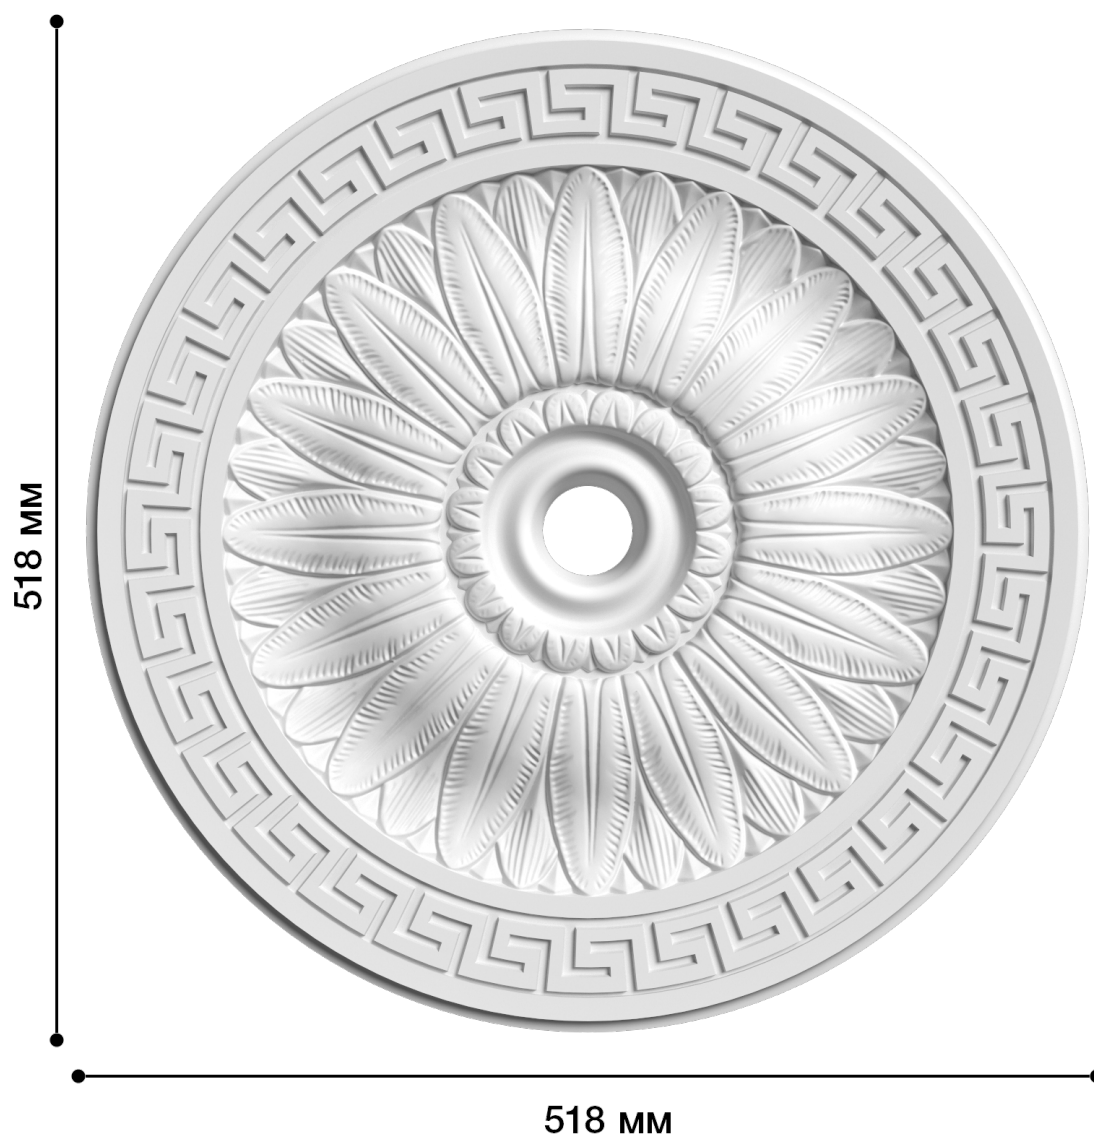

## Потолочная розетка Др-47

Розетка из гипса является центром потолочной композиции, оформляет пространство и прекрасно украшает любой интерьер.

# ДИКАРТ

ЗАВОД ГИПСОВОЙ ЛЕПНИНЫ

8 (495) 150-21-95

8 (800) 707-52-95

info@dikart.ru

518 мм

Диаметр - 518 мм  
Глубина - 37 мм  
Отверстие - min Ø 46 мм  
Материал - гипс