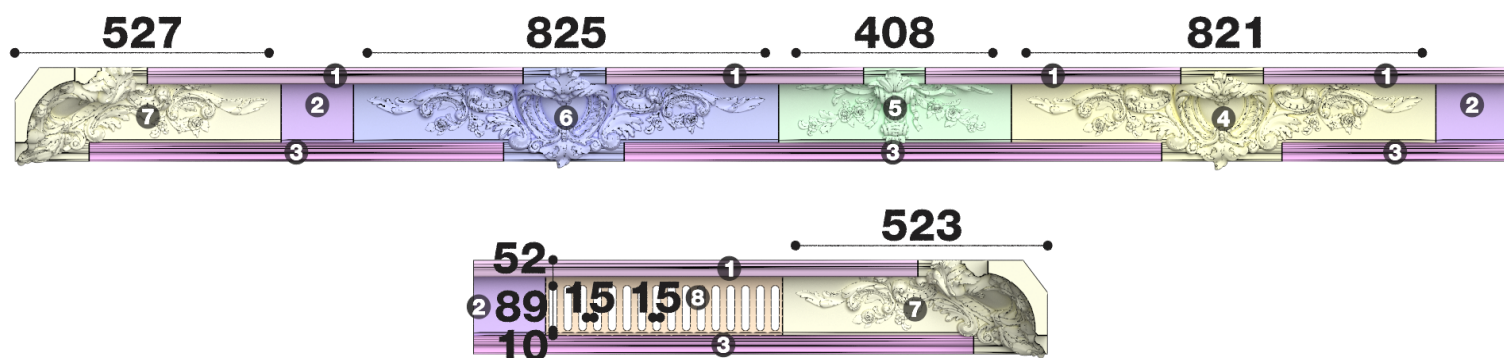

Карниз с рисунком Дк-100

Карниз с орнаментом (рисунком) — идеальные элементы для декорирования помещений в местах стыка вертикальной и горизонтальной поверхности. Придают изящество всему помещению.

ДИКАРТ

Высота - 189 мм
Глубина - 180 мм

Материал - гипс

Карниз с рисунком Дк-100

ДИКАРТ

ЗАВОД ГИПСОВОЙ ЛЕПНИНЫ

8 (495) 150-21-95

8 (800) 707-52-95

info@dikart.ru

- ❶ Дк-100, угловой картуш (199Нх554х554мм)
- ❷ КТ-68 (56Нх34мм)
- ❸ КТ-610 (151Нх124мм)
- ❹ КТ-69 (38Нх28мм)
- ❺ Дк-100, прямой картуш-2 (207Нх880х180мм)
- ❻ Дк-100, кронштейн (164Нх482х195мм)
- ❼ Дк-100, прямой картуш (203Нх882х208мм)
- ❽ Дк-301 (151Нх124мм)