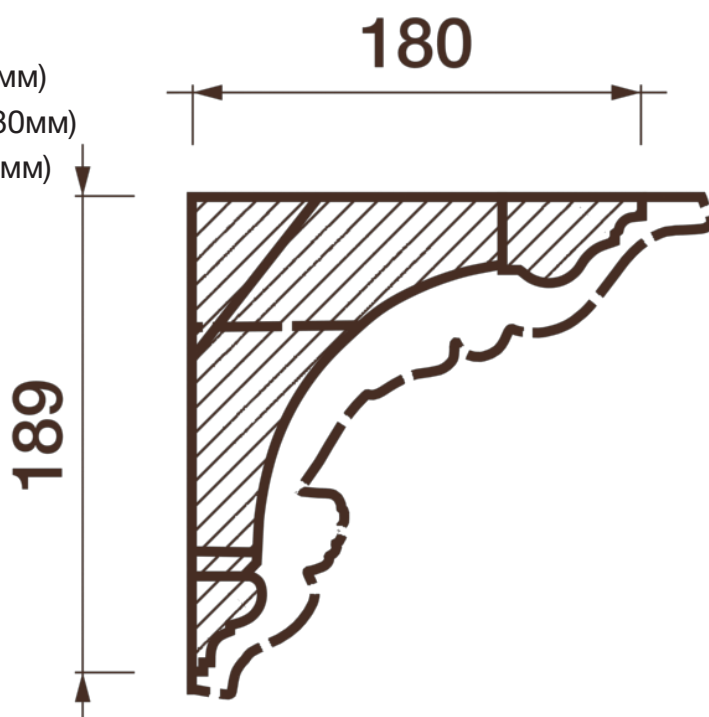

ЗАВОД ГИПСОВОЙ ЛЕПНИНЫ

8 (495) 150-21-95

8 (800) 707-52-95

info@dikart.ru

- ❶ Дк-100, кронштейн (164Нх482х195мм)
- ❷ Дк-100, прямой картуш (203Нх882х208мм)
- ❸ Дк-100, прямой картуш-2 (207Нх880х180мм)
- ❹ Дк-100, угловой картуш (199Нх554х554мм)
- ❺ Дк-301 (151Нх124мм)
- ❻ КТ-610 (151Нх124мм)
- ❼ КТ-68 (56Нх34мм)
- ❽ КТ-69 (38Нх28мм)

Высота - 189 мм
Глубина - 180 мм

Материал - гипс

Карниз с рисунком Дк-100

ДИКАРТ

ЗАВОД ГИПСОВОЙ ЛЕПНИНЫ

8 (495) 150-21-95

8 (800) 707-52-95

info@dikart.ru

- ❶ Дк-100, угловой картуш (199Нх554х554мм)
- ❷ КТ-68 (56Нх34мм)
- ❸ КТ-610 (151Нх124мм)
- ❹ КТ-69 (38Нх28мм)
- ❺ Дк-100, прямой картуш-2 (207Нх880х180мм)
- ❻ Дк-100, кронштейн (164Нх482х195мм)
- ❼ Дк-100, прямой картуш (203Нх882х208мм)
- ❽ Дк-301 (151Нх124мм)