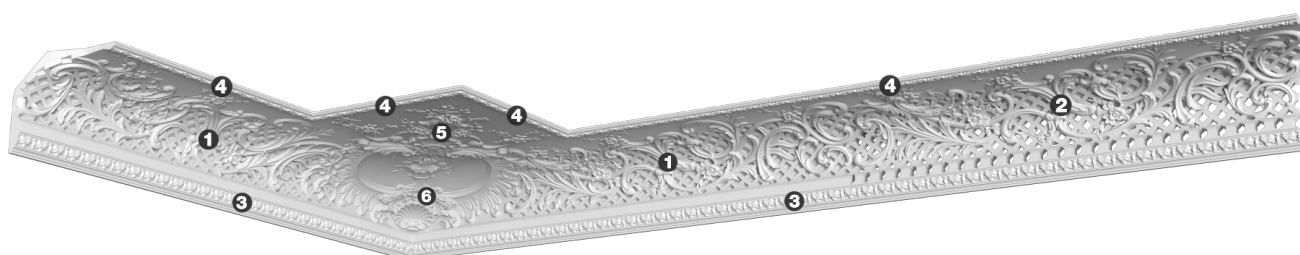

## Карниз с рисунком Дк-255

Карниз с орнаментом (рисунком) — идеальные элементы для декорирования помещений в местах стыка вертикальной и горизонтальной поверхности. Придают изящество всему помещению.

# ДИКАРТ

ЗАВОД ГИПСОВОЙ ЛЕПНИНЫ

8 (495) 150-21-95

8 (800) 707-52-95

info@dikart.ru

- ❶ Дк-248, основа (240Нх230мм)
- ❷ Дк-359 (240Нх230мм)
- ❸ Дп-132 (32Нх14мм)
- ❹ Дп-35 (36Нх17мм)
- ❺ Дс-224 (478х478х29мм)
- ❻ Ду-92 (515х516х240мм)

Высота - 240 мм  
Глубина - 266 мм  
Длина - 1 м.п.  
Материал - гипс

# Карниз с рисунком Дк-255