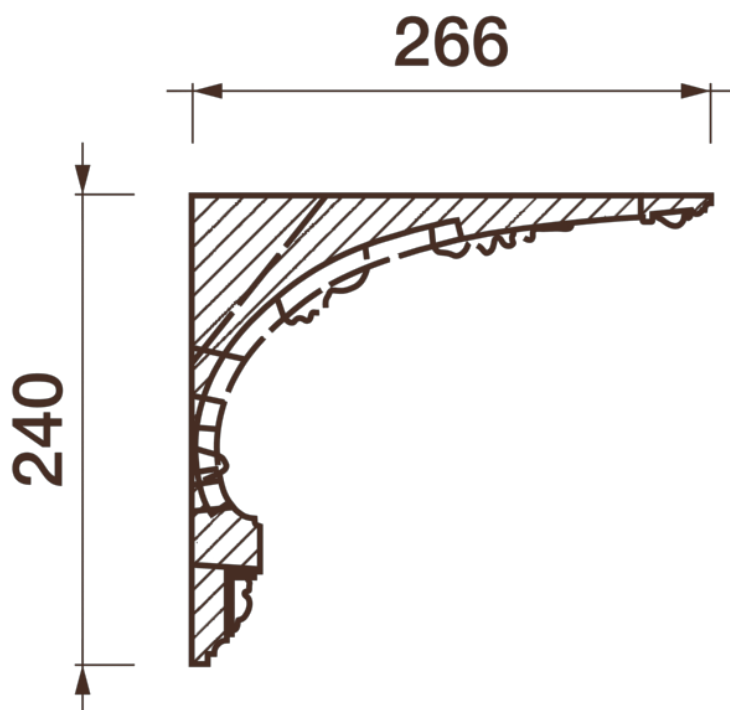

## Карниз с рисунком Дк-255

Карниз с орнаментом (рисунком) — идеальные элементы для декорирования помещений в местах стыка вертикальной и горизонтальной поверхности. Придают изящество всему помещению.

# ДИКАРТ

ЗАВОД ГИПСОВОЙ ЛЕПНИНЫ

8 (495) 150-21-95

8 (800) 707-52-95

info@dikart.ru

- ❶ Дк-248, основа (240Нх230мм)
- ❷ Дк-359 (240Нх230мм)
- ❸ Дп-132 (32Нх14мм)
- ❹ Дп-35 (36Нх17мм)
- ❺ Дс-224 (478х478х29мм)
- ❻ Ду-92 (515х516х240мм)

Высота - 240 мм  
Глубина - 266 мм  
Длина - 1 м.п.  
Материал - гипс

# ДИКАРТ

ЗАВОД ГИПСОВОЙ ЛЕПНИНЫ

8 (495) 150-21-95

8 (800) 707-52-95

info@dikart.ru

- ❶ Ду-92 (515x516x240мм)
- ❷ Дк-359 (240Нх230мм)
- ❸ Дп-35 (36Нх17мм)
- ❹ Дп-132 (32Нх14мм)
- ❺ Дк-248, основа (240Нх230мм)