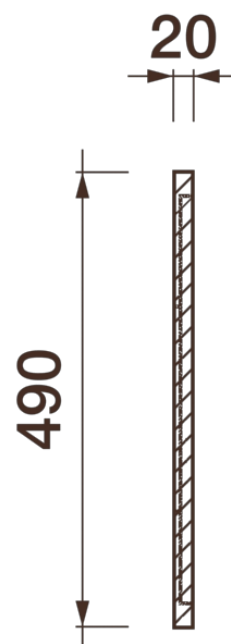

Фриз Дф-296

Гипсовый фриз - декоративный орнамент в виде горизонтальной полосы, прекрасно преобразует интерьер своим дополнением.

ДИКАРТ

ЗАВОД ГИПСОВОЙ ЛЕПНИНЫ

8 (495) 150-21-95

8 (800) 707-52-95

info@dikart.ru

❶ Дф-192 (490Нх20мм)

❷ Дф-295 (490Нх20мм)

Высота - 490 мм

Ширина - 20 мм

Материал - гипс

Фриз Дф-296

ДИКАРТ

ЗАВОД ГИПСОВОЙ ЛЕПНИНЫ