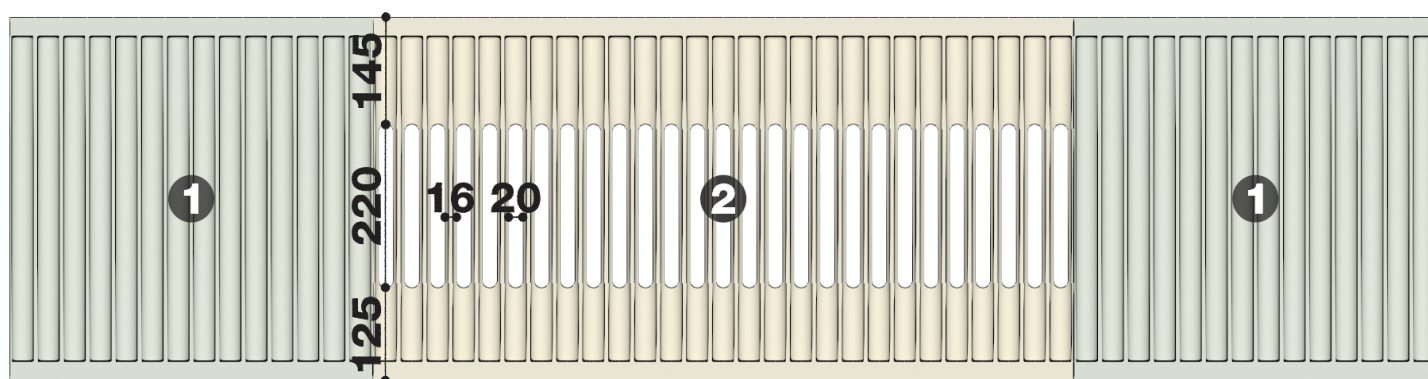

Фриз Дф-296

ДИКАРТ

ЗАВОД ГИПСОВОЙ ЛЕПНИНЫ

8 (495) 150-21-95

8 (800) 707-52-95

info@dikart.ru

❶ Дф-192 (490Нх20мм)

❷ Дф-295 (490Нх20мм)