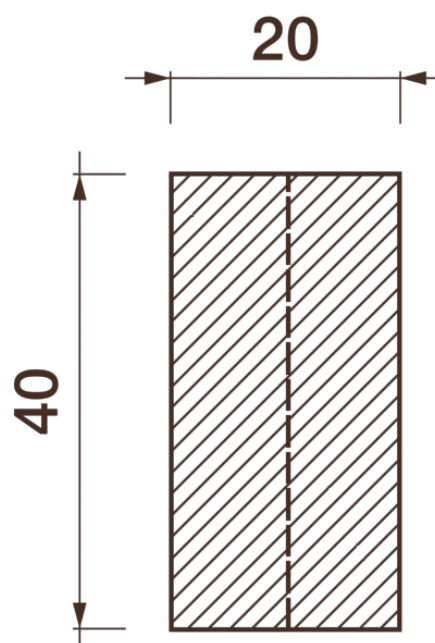

## Фриз Дф-208

Гипсовый фриз - декоративный орнамент в виде горизонтальной полосы, прекрасно преобразует интерьер своим дополнением.

# ДИКАРТ

ЗАВОД ГИПСОВОЙ ЛЕПНИНЫ

8 (495) 150-21-95

8 (800) 707-52-95

info@dikart.ru

Высота - 40 мм  
Ширина - 20 мм

Материал - гипс