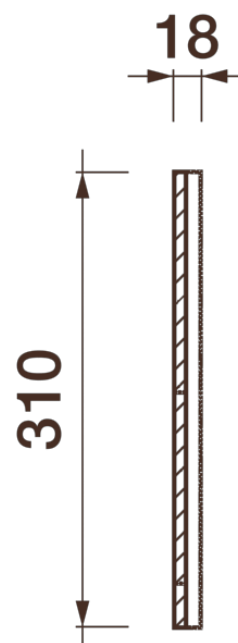

Фриз Дф-331

Гипсовый фриз - декоративный орнамент в виде горизонтальной полосы, прекрасно преобразует интерьер своим дополнением.

ДИКАРТ

ЗАВОД ГИПСОВОЙ ЛЕПНИНЫ

8 (495) 150-21-95

8 (800) 707-52-95

info@dikart.ru

❶ Дф-329 (310Нх18мм)

❷ Дф-330 (310Нх18мм)

Высота - 310 мм

Ширина - 18 мм

Длина - 1 м.п.

Материал - гипс

❶ Дф-329 (310Hx18мм)

❷ Дф-330 (310Hx18мм)