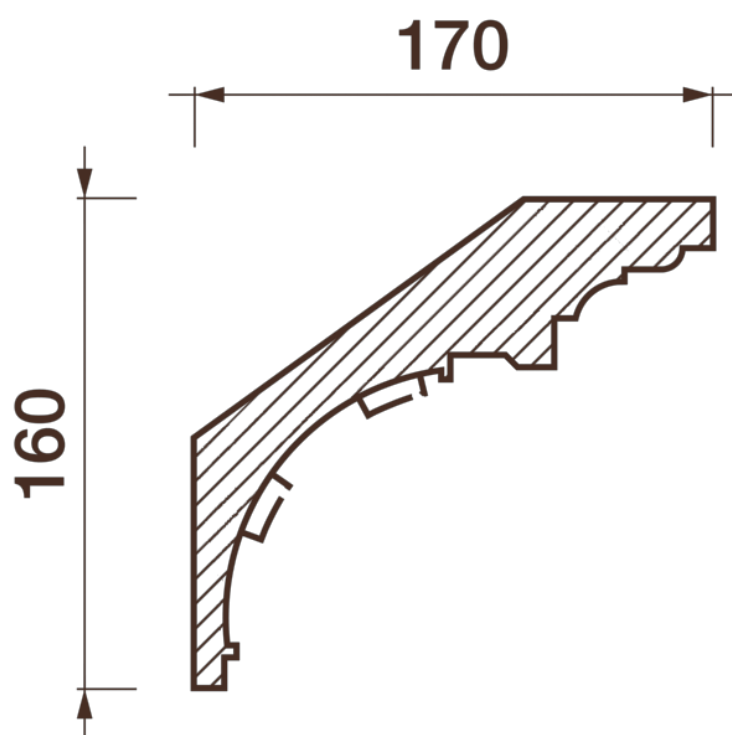

## Карниз с рисунком Дк-401

Карниз с орнаментом (рисунком) — идеальные элементы для декорирования помещений в местах стыка вертикальной и горизонтальной поверхности. Придают изящество всему помещению.

# ДИКАРТ

ЗАВОД ГИПСОВОЙ ЛЕПНИНЫ

8 (495) 150-21-95

8 (800) 707-52-95

info@dikart.ru

Высота - 160 мм  
Глубина - 170 мм  
Длина - 1 м.п.  
Материал - гипс