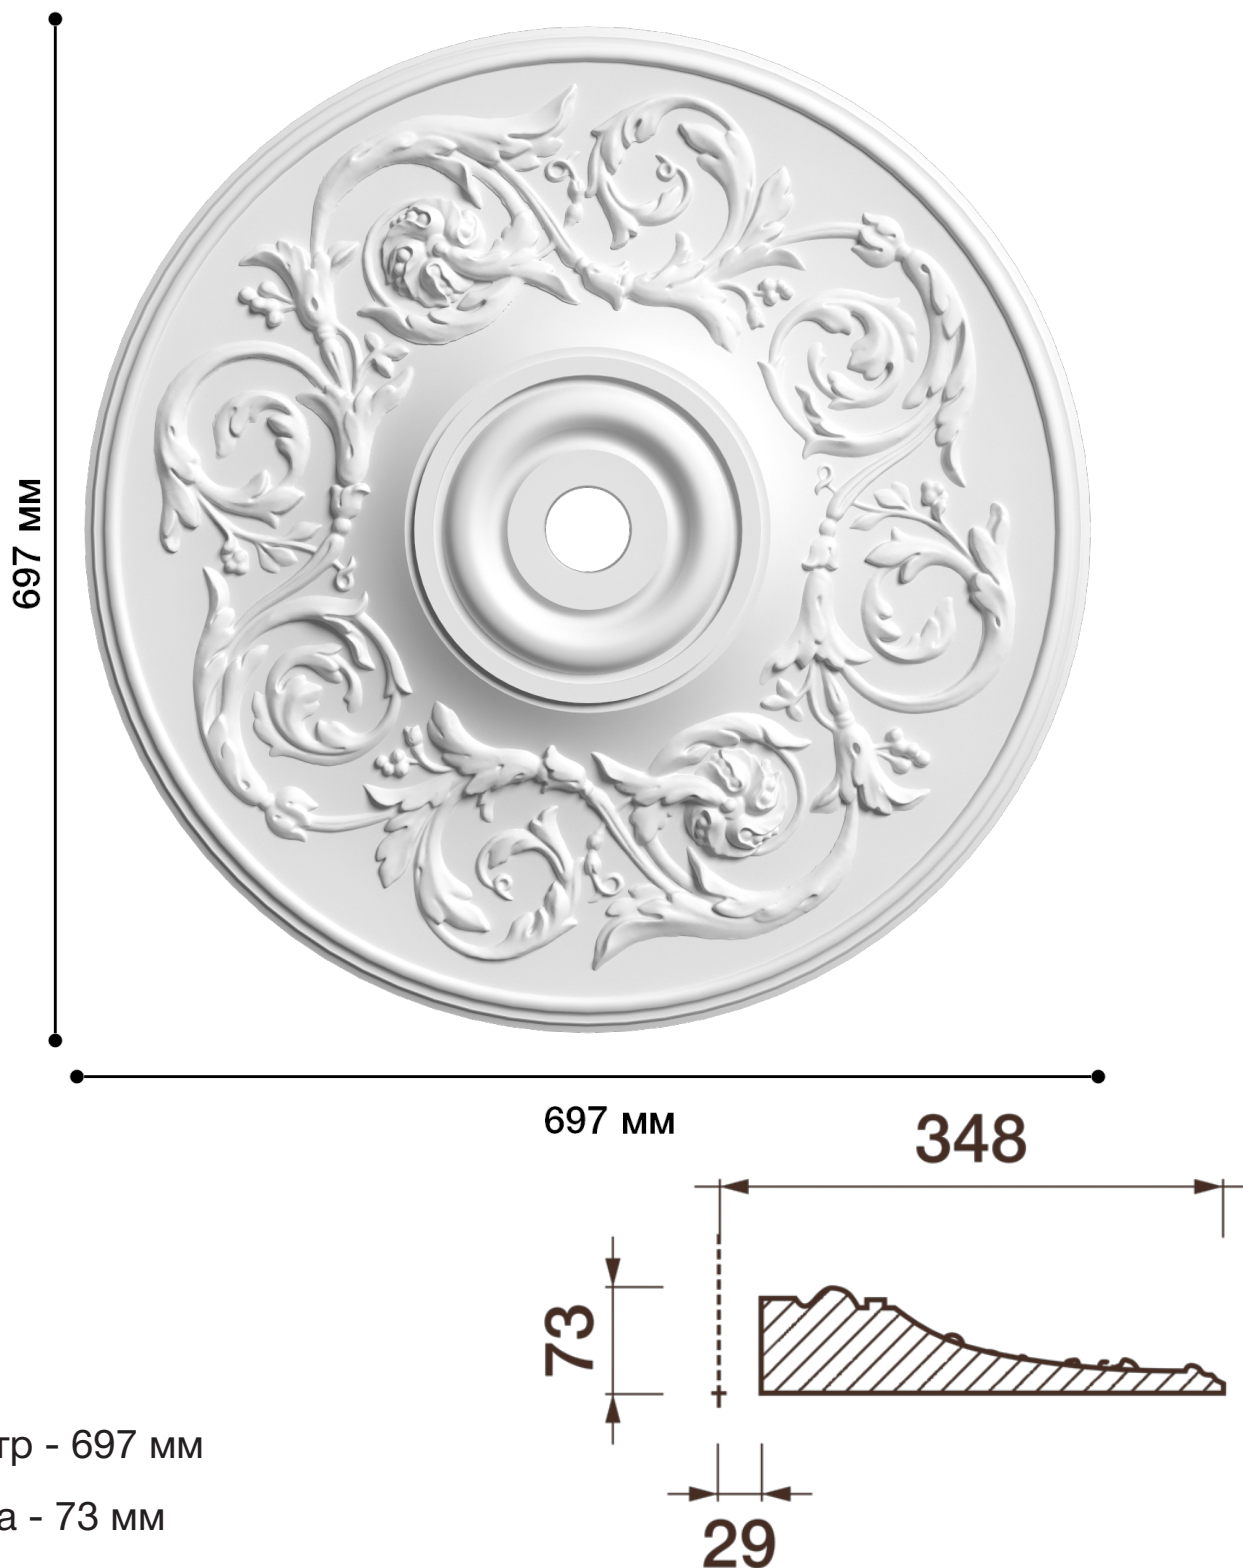

Потолочная розетка Др-107

Розетка из гипса является центром потолочной композиции, оформляет пространство и прекрасно украшает любой интерьер.

ДИКАРТ

ЗАВОД ГИПСОВОЙ ЛЕПНИНЫ

8 (495) 150-21-95

8 (800) 707-52-95

info@dikart.ru

Диаметр - 697 мм

Глубина - 73 мм

Отверстие - min Ø 58 мм

Материал - гипс