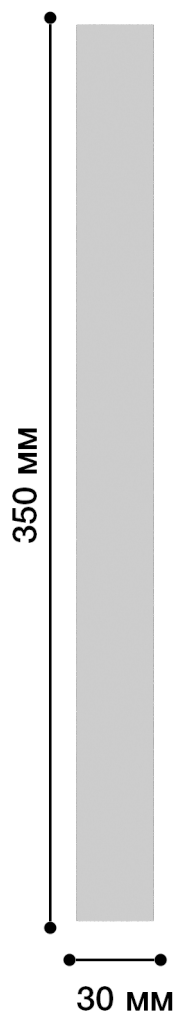

## Средник Дс-291

Средник — отличная деталь для декора со сложным лепным декором: завитками, объемными элементами.

# ДИКАРТ

ЗАВОД ГИПСОВОЙ ЛЕПНИНЫ

8 (495) 150-21-95

8 (800) 707-52-95

info@dikart.ru

Высота - 350 мм

Ширина - 30 мм

Глубина - 15 мм

Материал - гипс