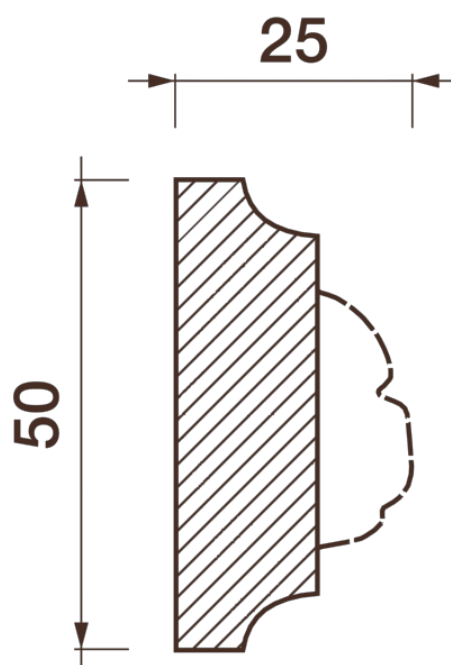

Порезка Дп-1

Порезка — элемент оформления помещения, который оценит ценитель красоты. С помощью порезки можно провести разделение оттенков и фактур отделочных материалов. Еще можно применить как вставку в потолочный карниз.

ДИКАРТ

ЗАВОД ГИПСОВОЙ ЛЕПНИНЫ

8 (495) 150-21-95

8 (800) 707-52-95

info@dikart.ru

Высота - 50 мм
Ширина - 25 мм
Длина - 1 м.п.
Материал - гипс