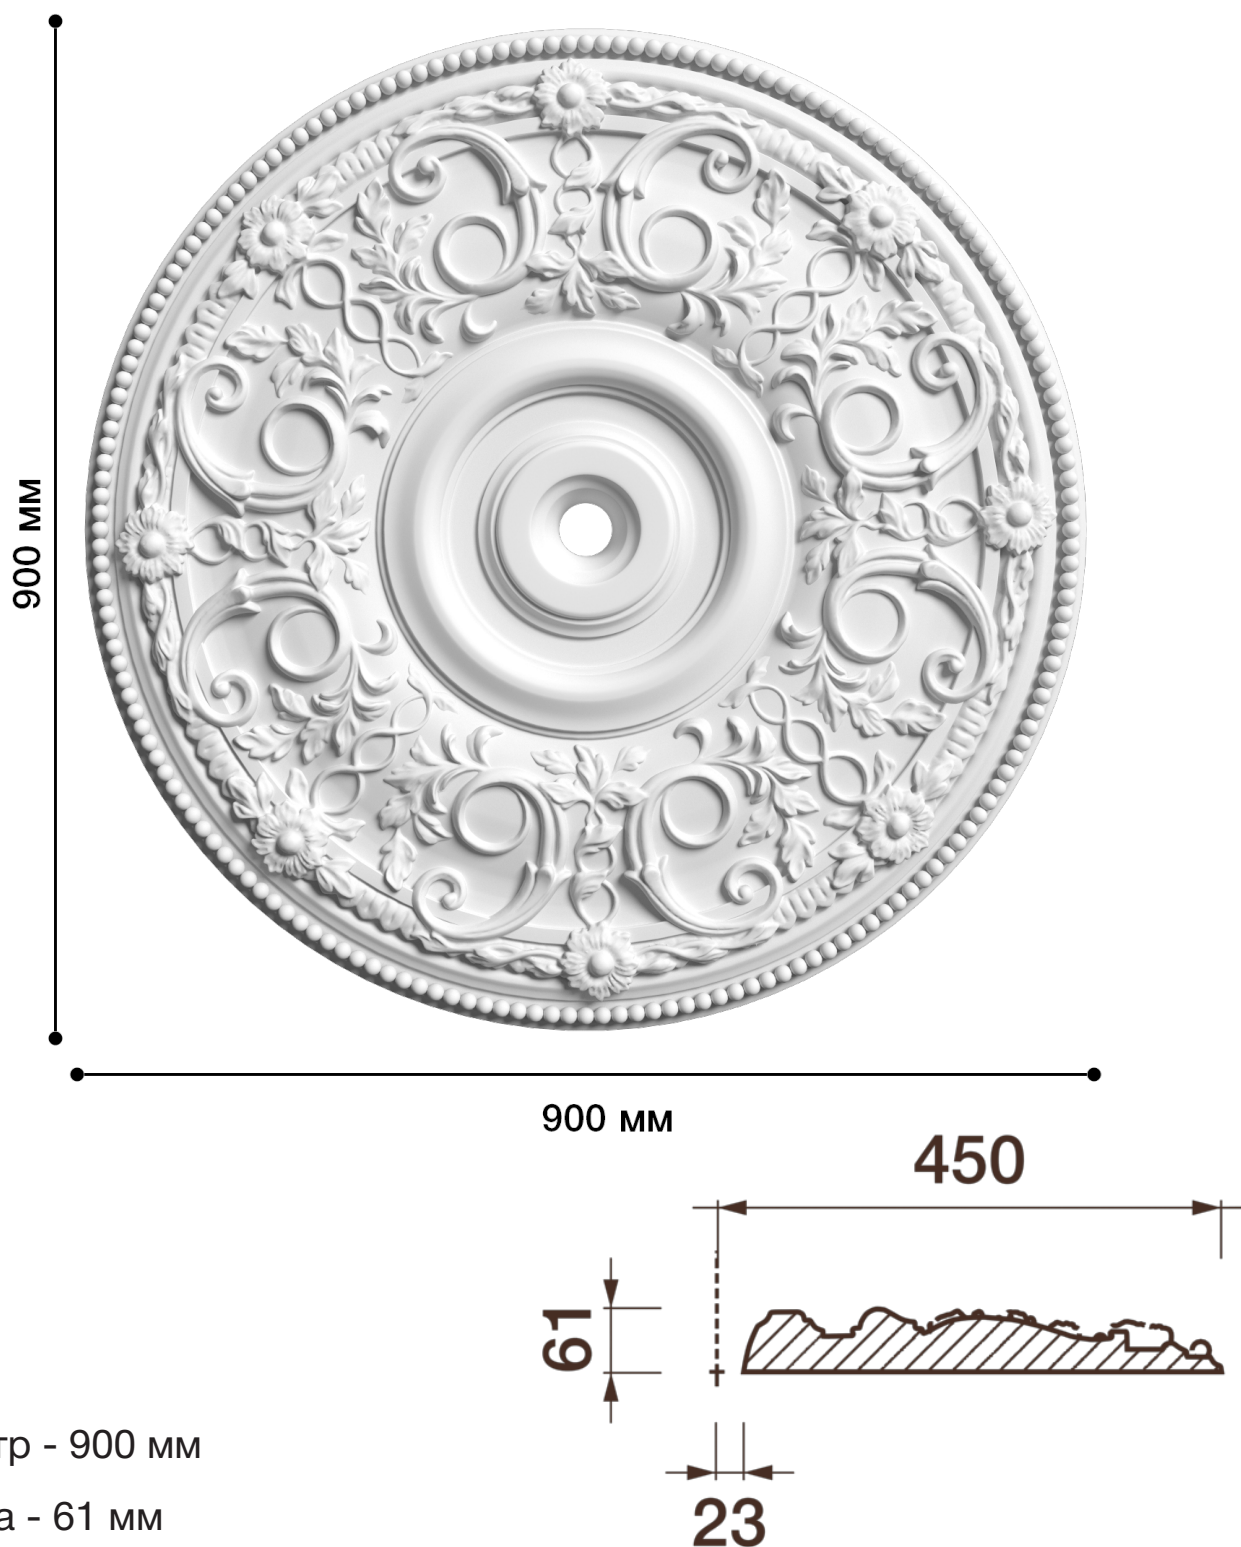

Потолочная розетка Др-65

Розетка из гипса является центром потолочной композиции, оформляет пространство и прекрасно украшает любой интерьер.

ДИКАРТ

ЗАВОД ГИПСОВОЙ ЛЕПНИНЫ

8 (495) 150-21-95

8 (800) 707-52-95

info@dikart.ru

Диаметр - 900 мм

Глубина - 61 мм

Отверстие - min Ø 47 мм

Материал - гипс