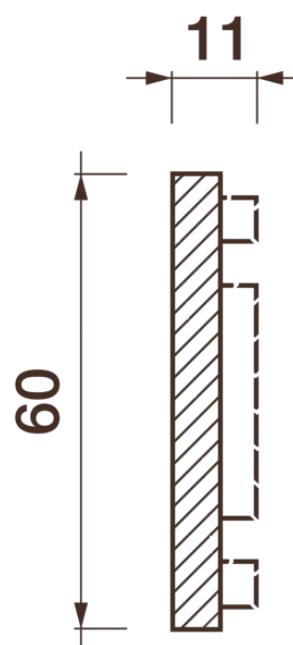

## Фриз Дф-185

Гипсовый фриз - декоративный орнамент в виде горизонтальной полосы, прекрасно преобразует интерьер своим дополнением.

# ДИКАРТ

ЗАВОД ГИПСОВОЙ ЛЕПНИНЫ

8 (495) 150-21-95

8 (800) 707-52-95

info@dikart.ru

Высота - 60 мм  
Ширина - 11 мм  
Длина - 1 м.п.  
Материал - гипс