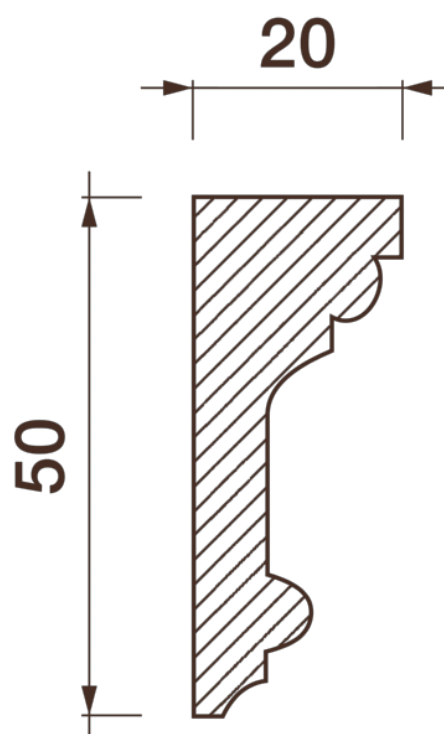

Карниз гладкотянутый Кт-133

Гладкий карниз подчеркнет уникальность и стиль проделанного ремонта. Отличный декор, деталь, элемент, скрывающий стыки стен и потолка.

ДИКАРТ

ЗАВОД ГИПСОВОЙ ЛЕПНИНЫ

8 (495) 150-21-95

8 (800) 707-52-95

info@dikart.ru

Высота - 50 мм
Ширина - 20 мм
Длина - 1 м.п.
Материал - гипс