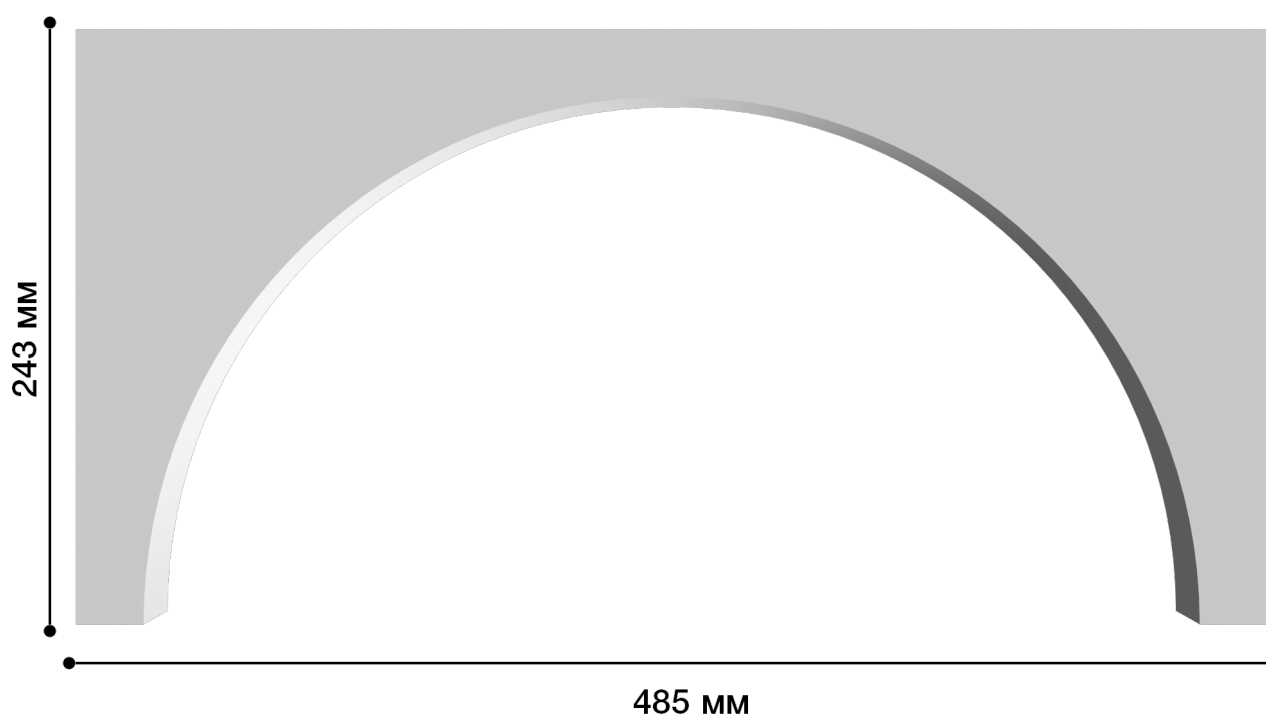

3D-панель Инверсия

3D панели – это гипсовые рельефные изделия, которые имеют объёмные рисунки и предназначены для оформления декора внутри помещений. Экологические материалы и легкий монтаж!

ДИКАРТ

ЗАВОД ГИПСОВОЙ ЛЕПНИНЫ

8 (495) 150-21-95

8 (800) 707-52-95

info@dikart.ru

Высота - 243 мм
Ширина - 485 мм
Глубина - 30 мм
Материал - гипс