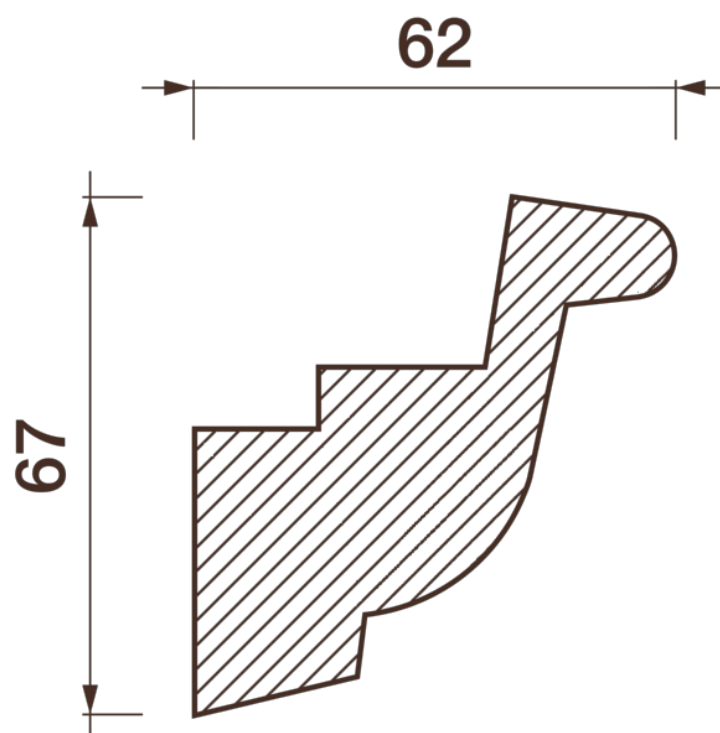

## Карниз гладкотянутый Кс-20

Световой карниз — элемент оформления для оригинального дизайна помещения. Помогут улучшить пространство, создать по-особенному оригинальное освещение в помещении.

# ДИКАРТ

ЗАВОД ГИПСОВОЙ ЛЕПНИНЫ

8 (495) 150-21-95

8 (800) 707-52-95

info@dikart.ru

Высота - 67 мм  
Ширина - 62 мм

Материал - гипс