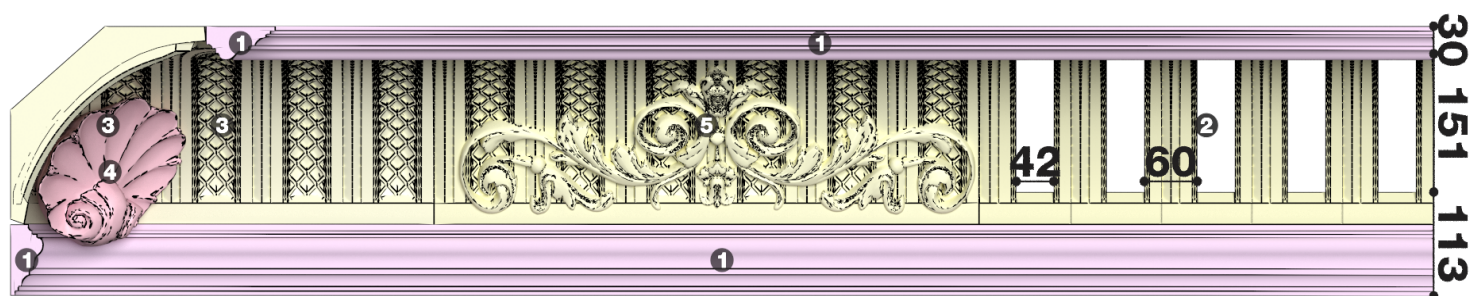

Карниз с рисунком Дк-280

Карниз с орнаментом (рисунком) — идеальные элементы для декорирования помещений в местах стыка вертикальной и горизонтальной поверхности. Придают изящество всему помещению.

ДИКАРТ

Высота - 294 мм
Глубина - 298 мм
Длина - 1 м.п.
Материал - гипс

Карниз с рисунком Дк-280

ДИКАРТ

ЗАВОД ГИПСОВОЙ ЛЕПНИНЫ

8 (495) 150-21-95

8 (800) 707-52-95

info@dikart.ru

- ❶ КТ-616 (78Нх37мм)
- ❷ Дк-286, вентиляционный (216Нх220мм)
- ❸ Дк-286 (216Нх220мм)
- ❹ Дс-460 (188х209х90мм)
- ❺ Дк-204 (216Нх220мм)