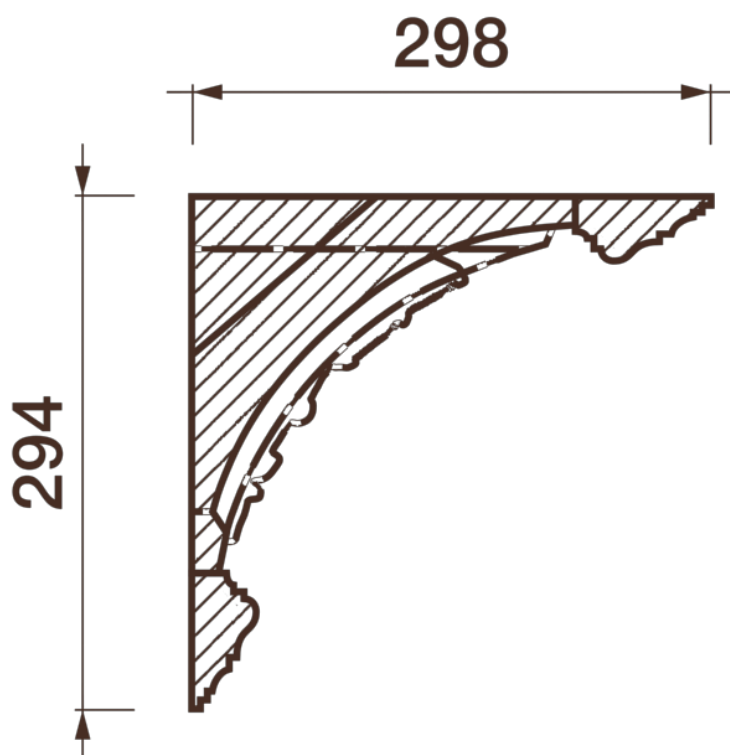

Карниз с рисунком Дк-280

Карниз с орнаментом (рисунком) — идеальные элементы для декорирования помещений в местах стыка вертикальной и горизонтальной поверхности. Придают изящество всему помещению.

ДИКАРТ

ЗАВОД ГИПСОВОЙ ЛЕПНИНЫ

8 (495) 150-21-95

8 (800) 707-52-95

info@dikart.ru

- ❶ Дк-204 (216Нх220мм)
- ❷ Дк-286 (216Нх220мм)
- ❸ Дк-286, вентиляционный (216Нх220мм)
- ❹ Дс-460 (188х209х90мм)
- ❺ КТ-616 (78Нх37мм)

Высота - 294 мм
Глубина - 298 мм
Длина - 1 м.п.
Материал - гипс

Карниз с рисунком Дк-280

ДИКАРТ

ЗАВОД ГИПСОВОЙ ЛЕПНИНЫ

8 (495) 150-21-95

8 (800) 707-52-95

info@dikart.ru

- ❶ КТ-616 (78Нх37мм)
- ❷ Дк-286, вентиляционный (216Нх220мм)
- ❸ Дк-286 (216Нх220мм)
- ❹ Дс-460 (188х209х90мм)
- ❺ Дк-204 (216Нх220мм)