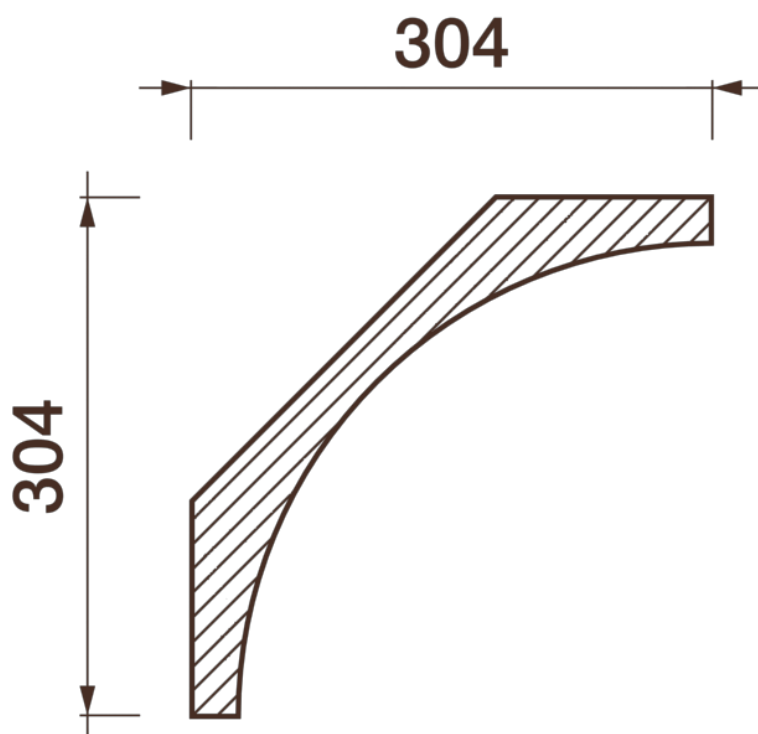

Карниз гладкотянутый Кт-622

Гладкий карниз подчеркнет уникальность и стиль проделанного ремонта. Отличный декор, деталь, элемент, скрывающий стыки стен и потолка.

ДИКАРТ

ЗАВОД ГИПСОВОЙ ЛЕПНИНЫ

8 (495) 150-21-95

8 (800) 707-52-95

info@dikart.ru

Высота - 304 мм
Ширина - 304 мм
Длина - 1 м.п.
Материал - гипс