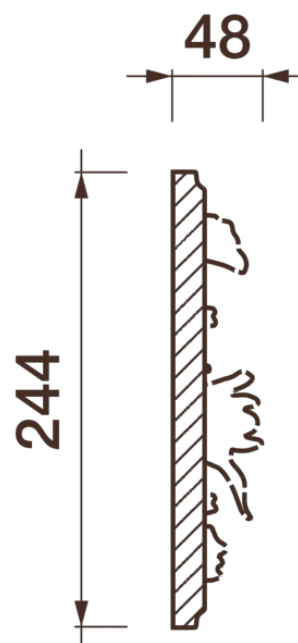

Фриз Дф-2

Гипсовый фриз - декоративный орнамент в виде горизонтальной полосы, прекрасно преобразует интерьер своим дополнением.

ДИКАРТ

ЗАВОД ГИПСОВОЙ ЛЕПНИНЫ

8 (495) 150-21-95

8 (800) 707-52-95

info@dikart.ru

Высота - 244 мм

Ширина - 48 мм

Длина - 1 м.п.

Материал - гипс