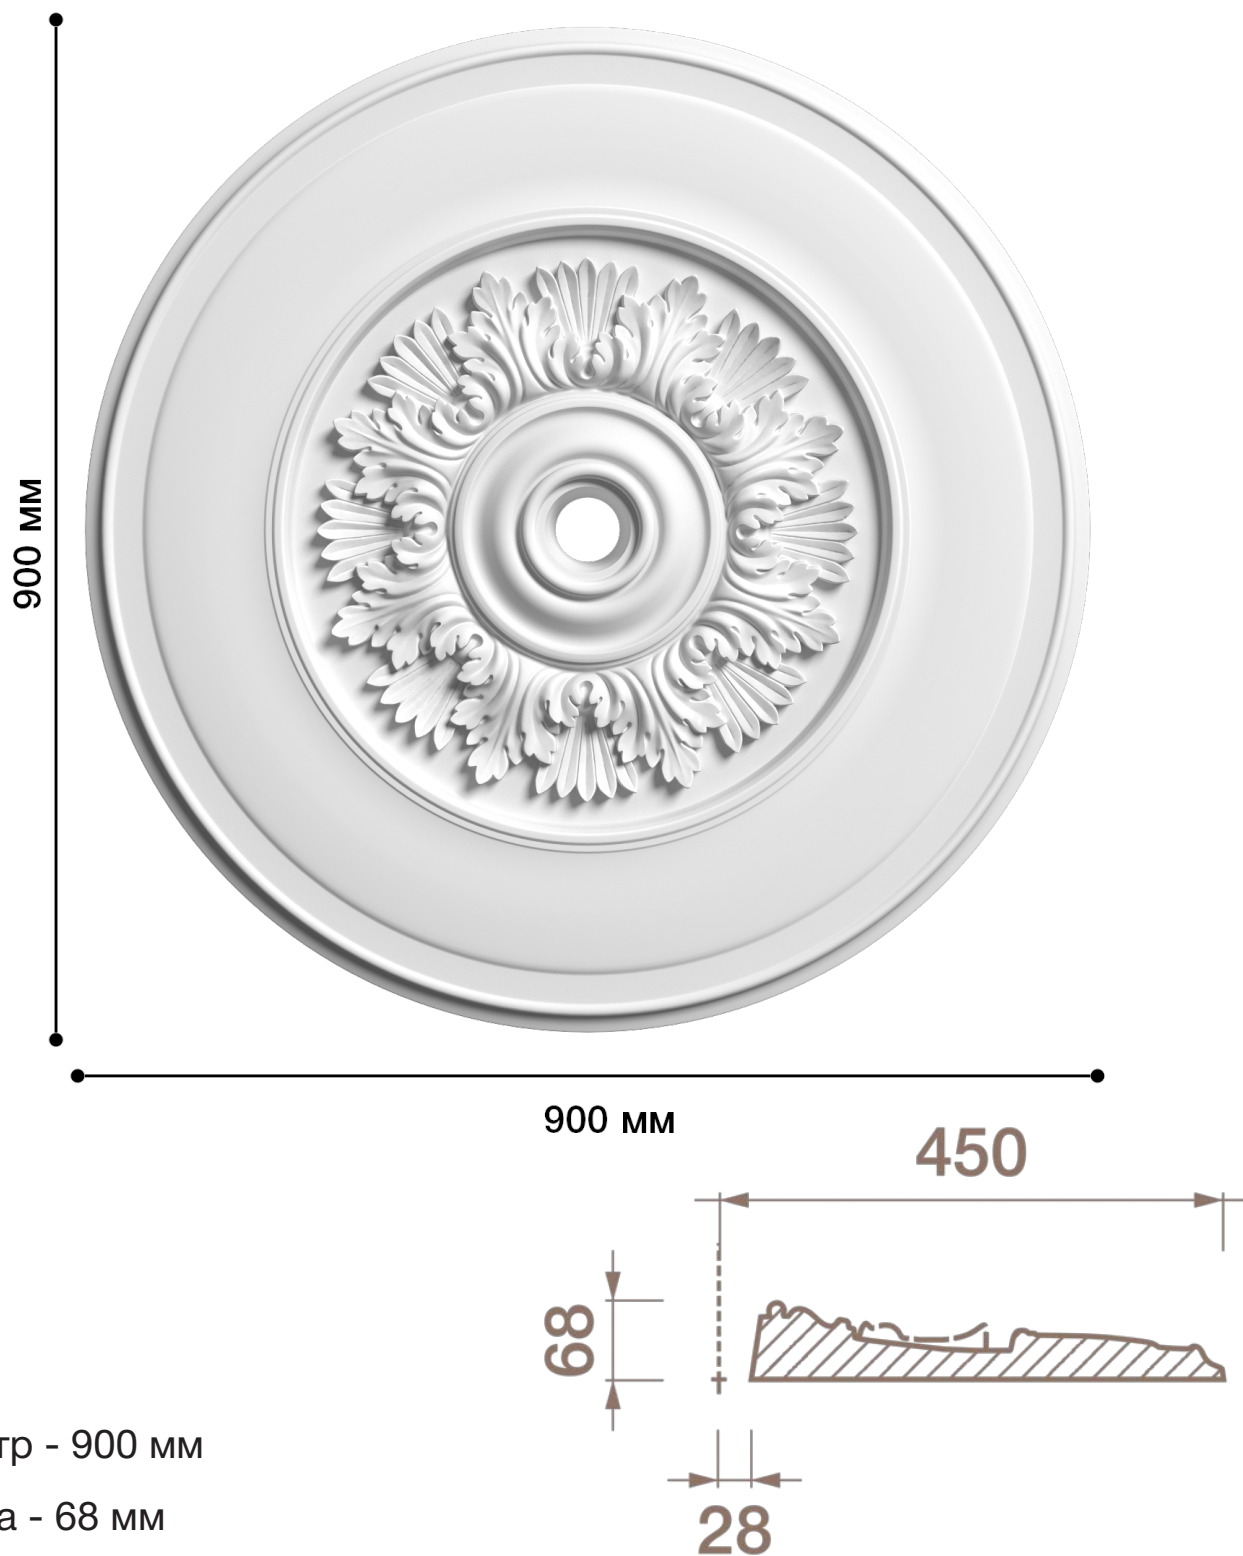

Потолочная розетка Др-66

Розетка из гипса является центром потолочной композиции, оформляет пространство и прекрасно украшает любой интерьер.

ДИКАРТ

ЗАВОД ГИПСОВОЙ ЛЕПНИНЫ

8 (495) 150-21-95

8 (800) 707-52-95

info@dikart.ru

Диаметр - 900 мм

Глубина - 68 мм

Отверстие - min Ø 57 мм

Материал - гипс