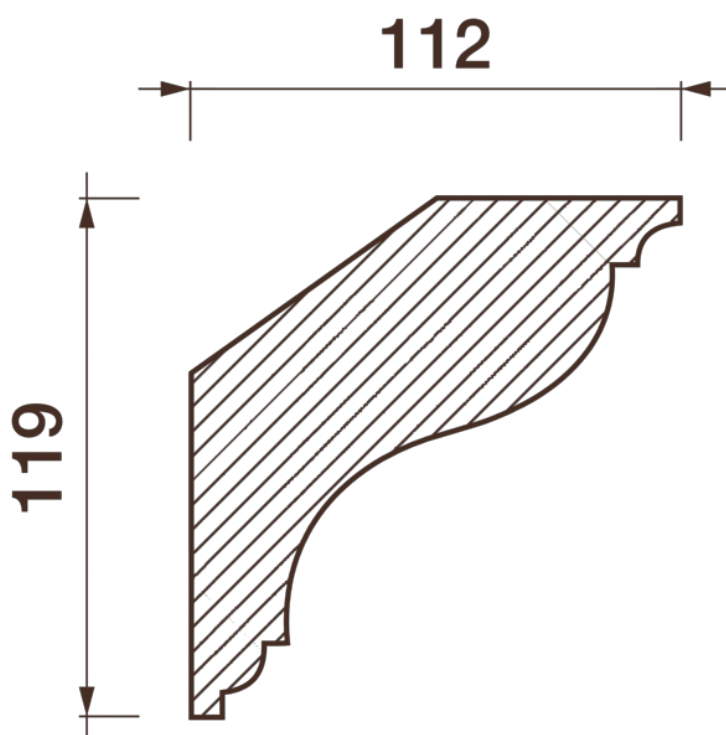

# Карниз гладкий Кт-356 СФБ

**ДИКАРТ**  
ЗАВОД  
ИНТЕРЬЕРНОЙ И ФАСАДНОЙ ЛЕПНИНЫ

1. Изделия изготавливаются в соответствии с  
ТУ 23.61.12-002-17642174-2023

2. Изделия соответствуют требованиям ГОСТ Р 58757-2019

«ИЗДЕЛИЯ: ДЕКОРАТИВНЫЙ ОБЛИЦОВОЧНЫЙ ЭЛЕМЕНТ ДЛЯ ФАСАДОВ ЗДАНИЙ»

**8 (495) 150-21-95**

**8 (800) 707-52-95**

**info@dikart.ru**

Высота - 119 мм

Ширина - 112 мм

Длина - 1 м.п.

Материал - стеклофибробетон