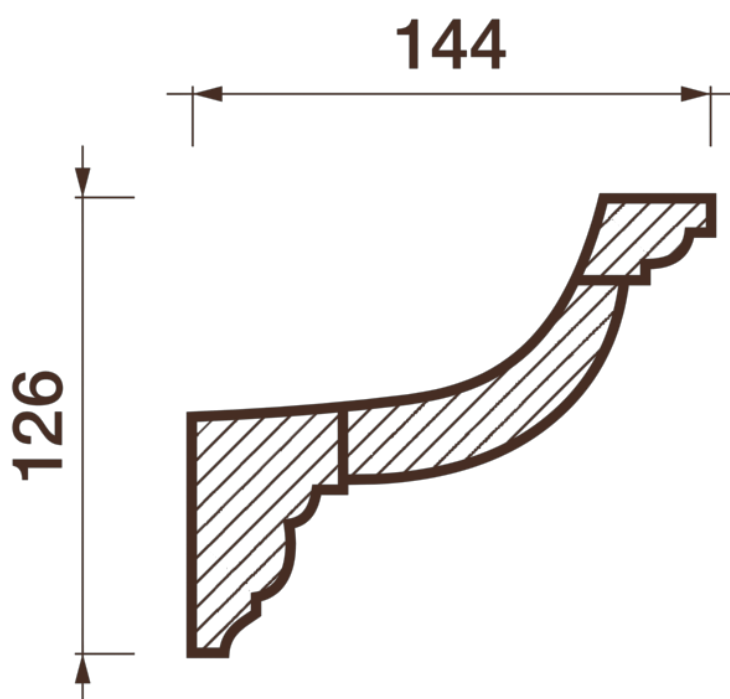

Карниз с рисунком Дк-468

Карниз с орнаментом (рисунком) — идеальные элементы для декорирования помещений в местах стыка вертикальной и горизонтальной поверхности. Придают изящество всему помещению.

ДИКАРТ

ЗАВОД ГИПСОВОЙ ЛЕПНИНЫ

8 (495) 150-21-95

8 (800) 707-52-95

info@dikart.ru

- ❶ Дк-467 (126Нх144мм)
- ❷ Кс-123 (126Нх144мм)

Высота - 126 мм
Глубина - 144 мм
Длина - 1 м.п.
Материал - гипс

Карниз с рисунком Дк-468

ДИКАРТ

ЗАВОД ГИПСОВОЙ ЛЕПНИНЫ

8 (495) 150-21-95

8 (800) 707-52-95

info@dikart.ru

❶ Кс-123 (126Нх144мм)

❷ Дк-467 (126Нх144мм)