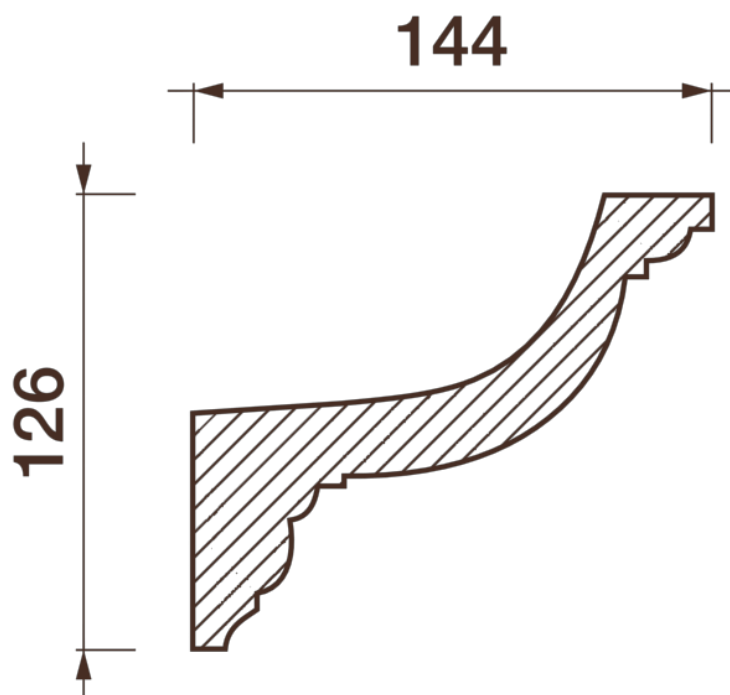

## Карниз гладкотянутый Кс-123

Световой карниз — элемент оформления для оригинального дизайна помещения. Помогут улучшить пространство, создать по-особенному оригинальное освещение в помещении.

# ДИКАРТ

ЗАВОД ГИПСОВОЙ ЛЕПНИНЫ

8 (495) 150-21-95

8 (800) 707-52-95

info@dikart.ru

Высота - 126 мм  
Ширина - 144 мм

Материал - гипс