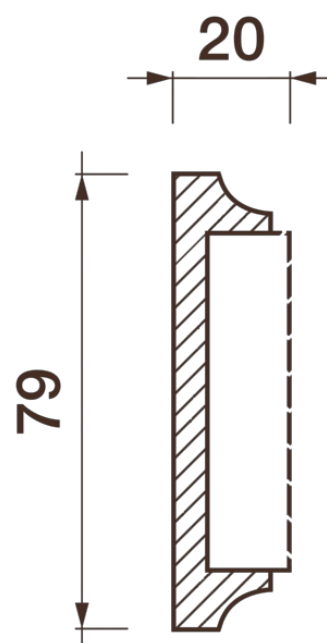

Фриз Дф-205

Гипсовый фриз - декоративный орнамент в виде горизонтальной полосы, прекрасно преобразует интерьер своим дополнением.

ДИКАРТ

ЗАВОД ГИПСОВОЙ ЛЕПНИНЫ

8 (495) 150-21-95

8 (800) 707-52-95

info@dikart.ru

Высота - 79 мм
Ширина - 20 мм

Материал - гипс