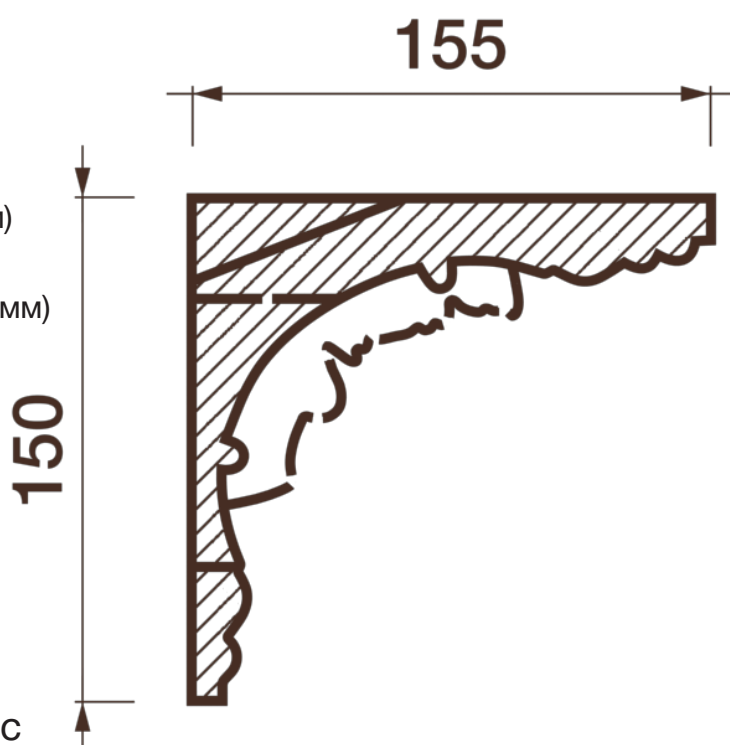

ДИКАРТ

ЗАВОД ГИПСОВОЙ ЛЕПНИНЫ

8 (495) 150-21-95

8 (800) 707-52-95

info@dikart.ru

- ❶ Дк-402, левая ветвь (150Нх555х155мм)
- ❷ Дк-402, правая ветвь (150Нх557х155мм)
- ❸ Дк-443 СФГ (150Нх155мм)
- ❹ Дк-457, угловой картуш (151Нх277х277мм)
- ❺ КТ-687 (150Нх155мм)

Высота - 150 мм

Глубина - 155 мм

Длина - 1 м.п.

Материал - гипс, стеклофибробетон

Карниз с рисунком Дк-457

ДИКАРТ

ЗАВОД ГИПСОВОЙ ЛЕПНИНЫ

8 (495) 150-21-95

8 (800) 707-52-95

info@dikart.ru

- ❶ Дк-457, угловой картуш (151Нх277х277мм)
- ❷ КТ-687 (150Нх155мм)
- ❸ Дк-443 СФГ (150Нх155мм)
- ❹ Дк-402, правая ветвь (150Нх557х155мм)
- ❺ Дк-402, левая ветвь (150Нх555х155мм)