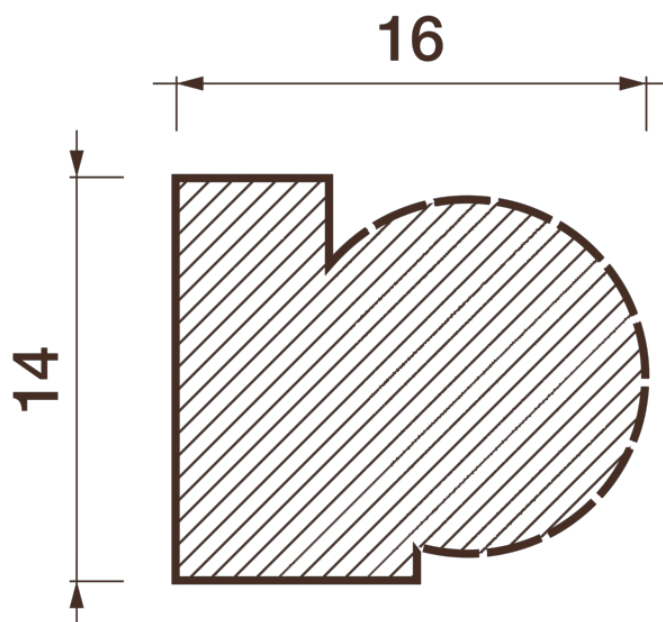

Порезка Дп-162

Порезка — элемент оформления помещения, который оценит ценитель красоты. С помощью порезки можно провести разделение оттенков и фактур отделочных материалов. Еще можно применить как вставку в потолочный карниз.

ДИКАРТ

ЗАВОД ГИПСОВОЙ ЛЕПНИНЫ

8 (495) 150-21-95

8 (800) 707-52-95

info@dikart.ru

Высота - 14 мм
Ширина - 16 мм
Длина - 1 м.п.
Материал - гипс