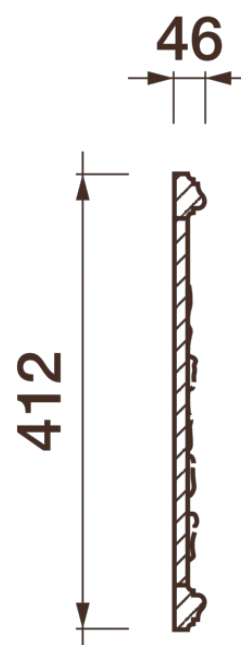

Фриз Дф-108

Гипсовый фриз - декоративный орнамент в виде горизонтальной полосы, прекрасно преобразует интерьер своим дополнением.

ДИКАРТ

ЗАВОД ГИПСОВОЙ ЛЕПНИНЫ

8 (495) 150-21-95

8 (800) 707-52-95

info@dikart.ru

Высота - 412 мм
Ширина - 46 мм
Длина - 1 м.п.
Материал - гипс