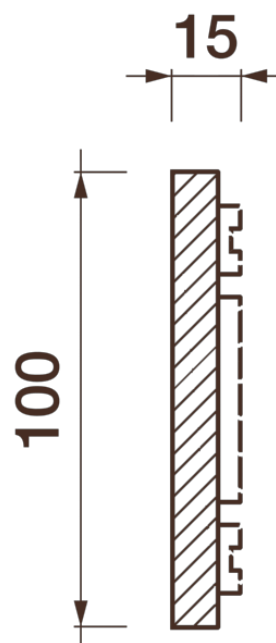

## Фриз Дф-21

Гипсовый фриз - декоративный орнамент в виде горизонтальной полосы, прекрасно преобразует интерьер своим дополнением.

# ДИКАРТ

ЗАВОД ГИПСОВОЙ ЛЕПНИНЫ

8 (495) 150-21-95

8 (800) 707-52-95

info@dikart.ru

Высота - 100 мм

Ширина - 15 мм

Длина - 1 м.п.

Материал - гипс