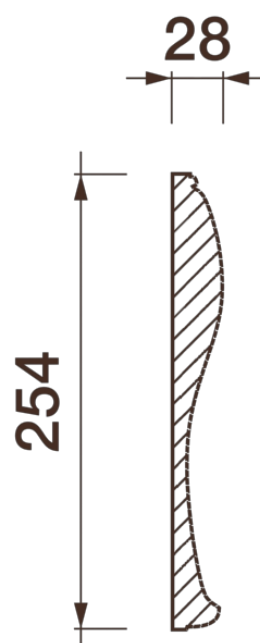

Фриз Дф-256

Гипсовый фриз - декоративный орнамент в виде горизонтальной полосы, прекрасно преобразует интерьер своим дополнением.

ДИКАРТ

ЗАВОД ГИПСОВОЙ ЛЕПНИНЫ

8 (495) 150-21-95

8 (800) 707-52-95

info@dikart.ru

Высота - 254 мм

Ширина - 28 мм

Материал - гипс